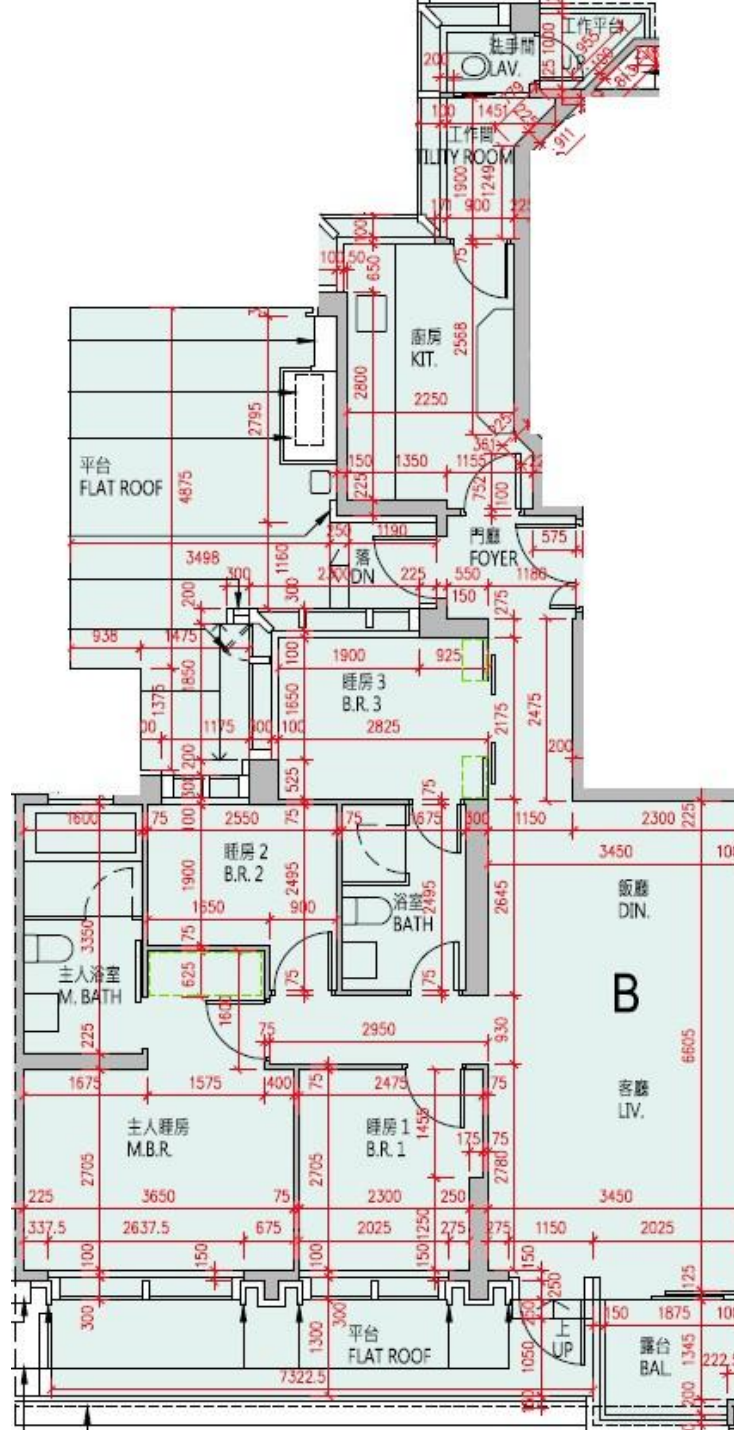

高爾夫·御苑 Eden Manor
 2座2樓B室-單位平面圖
 實用面積:1108呎
 露台: 37呎
 工作平台: 16呎

*本單位平面圖只作參考及內部使用。