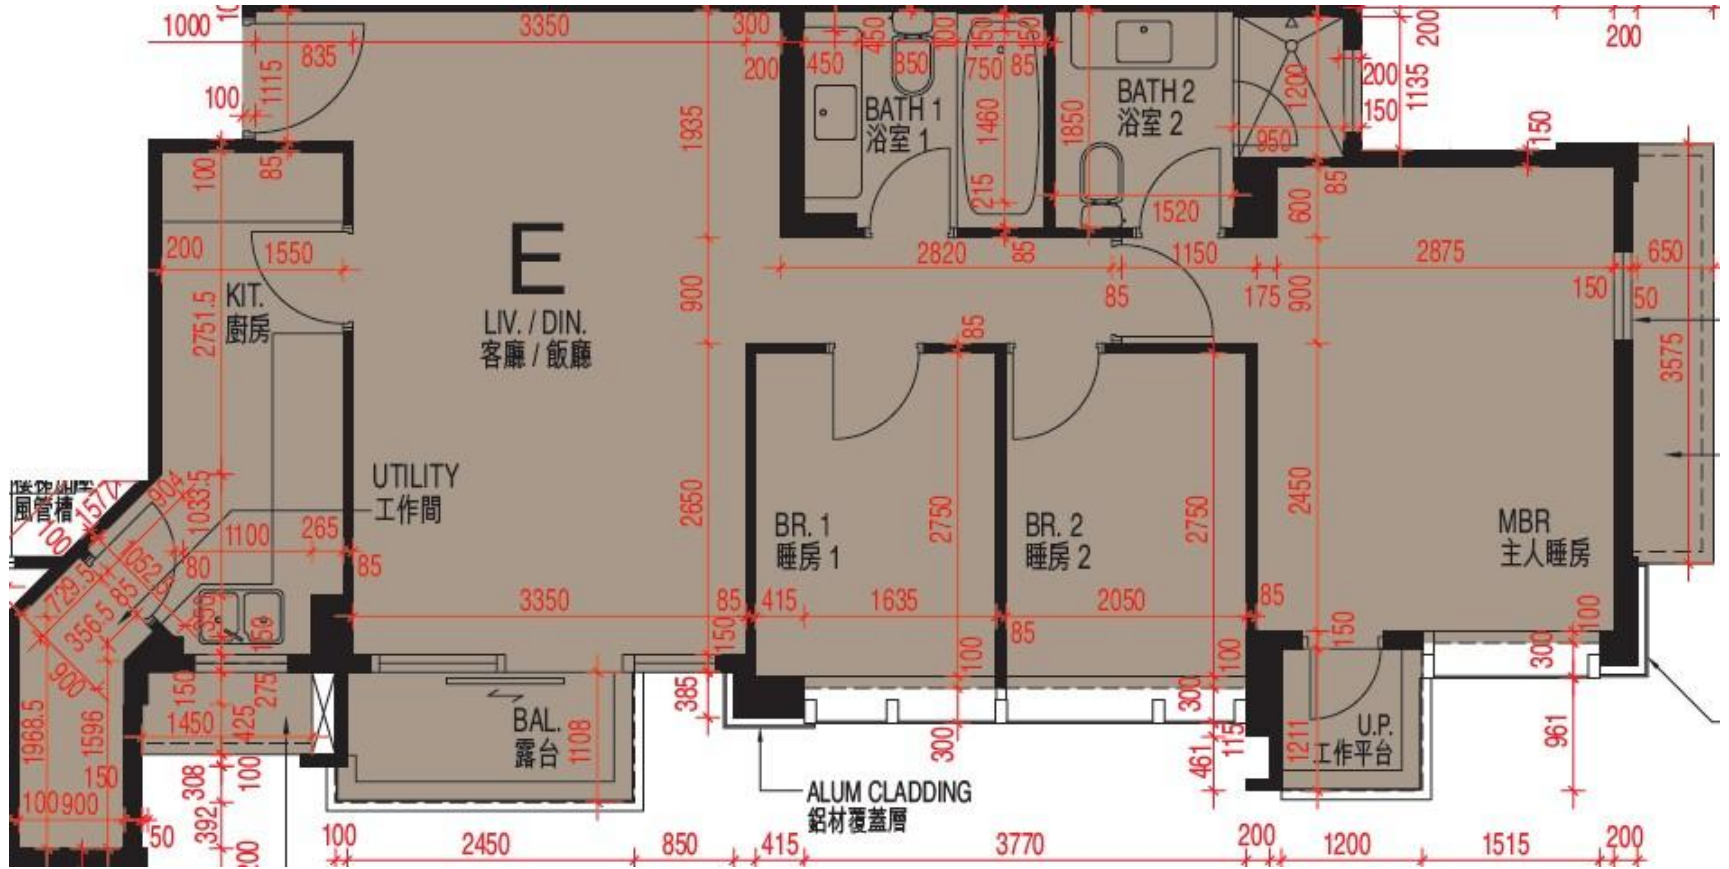

MY CENTRAL

26-38樓E室-單位平面圖

實用面積: 837呎

露台: 30呎

工作平台: 16呎

*本單位平面圖只作參考及內部使用。