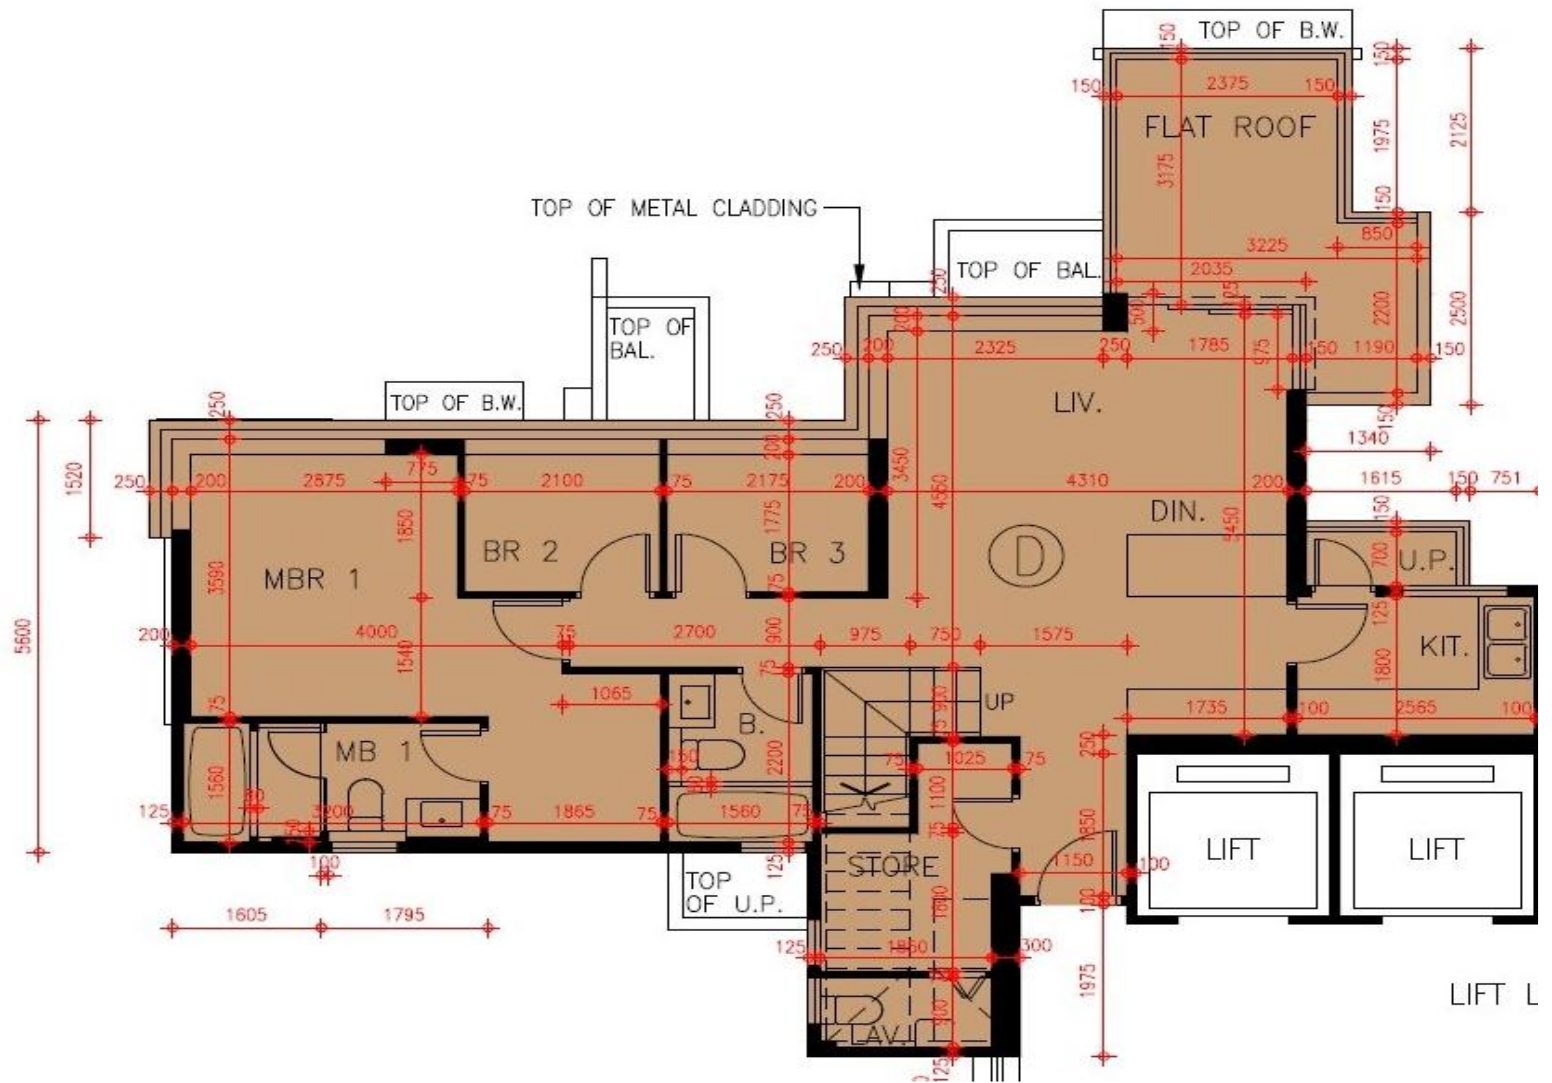

Grand Yoho- 2座48樓

D單位平面圖

實用面積:

D: 947呎

*本單位平面圖只作參考及內部使用。

Pricerite實惠