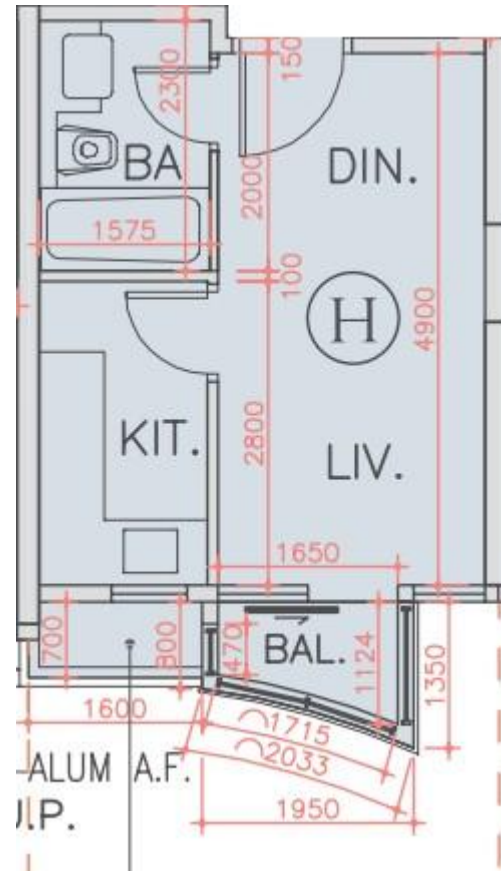

海翩滙 The Papillons 3座

2至16樓H室實用面積:

單位：271呎

露台：22呎

*本單位平面圖只作參考及內部使用。