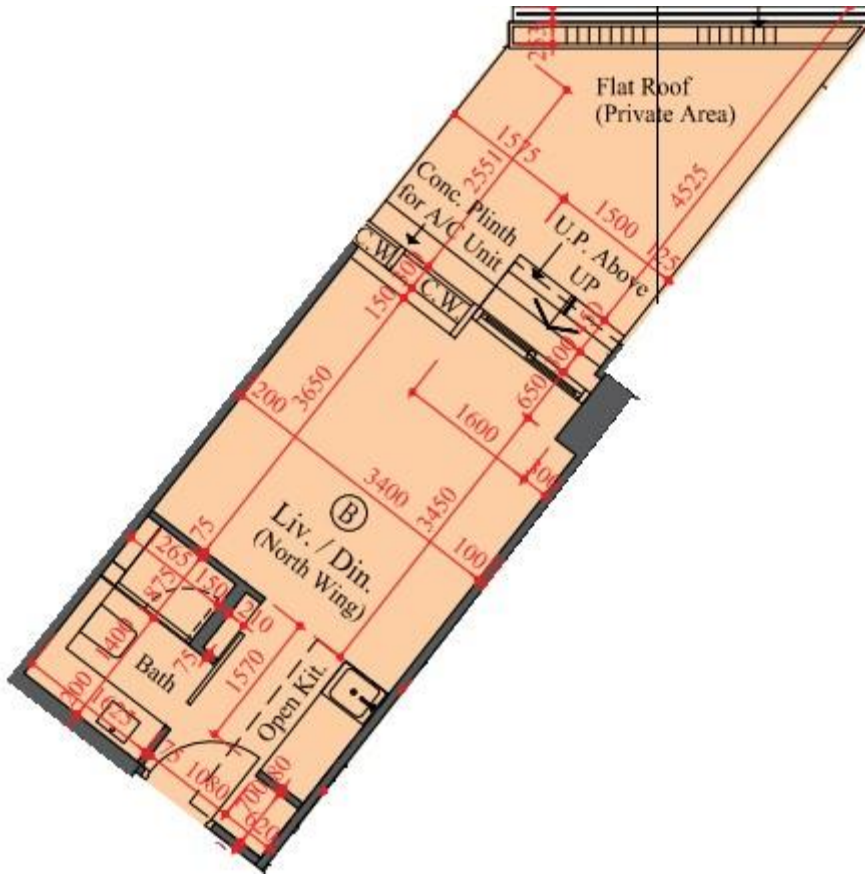

雙寓北翼2樓B室  
實用面積:253尺  
平台:135尺

\*本單位平面圖只作參考及內部使用。