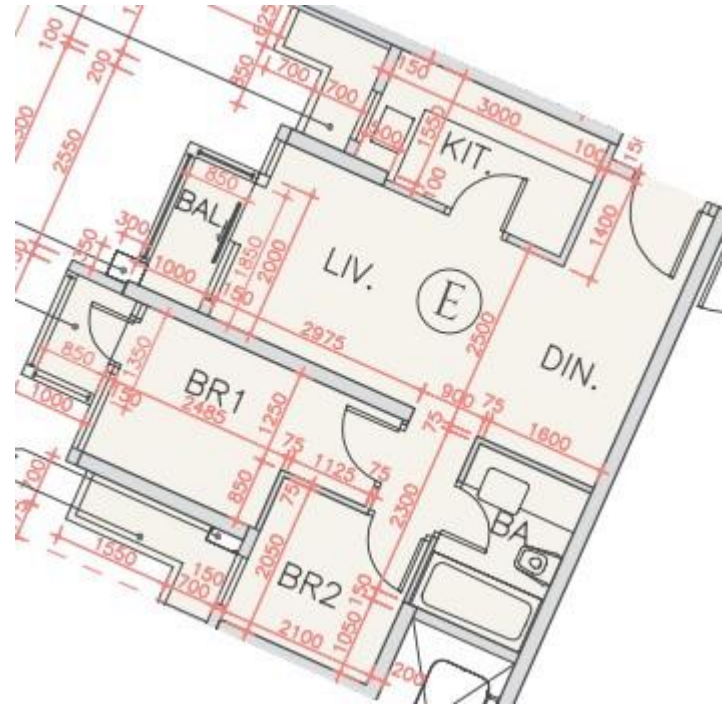

# 海翩滙 The Papillons 5座

2至16樓E室實用面積:

單位：505呎

露台：22呎

工作平台：16呎

\*本單位平面圖只作參考及內部使用。