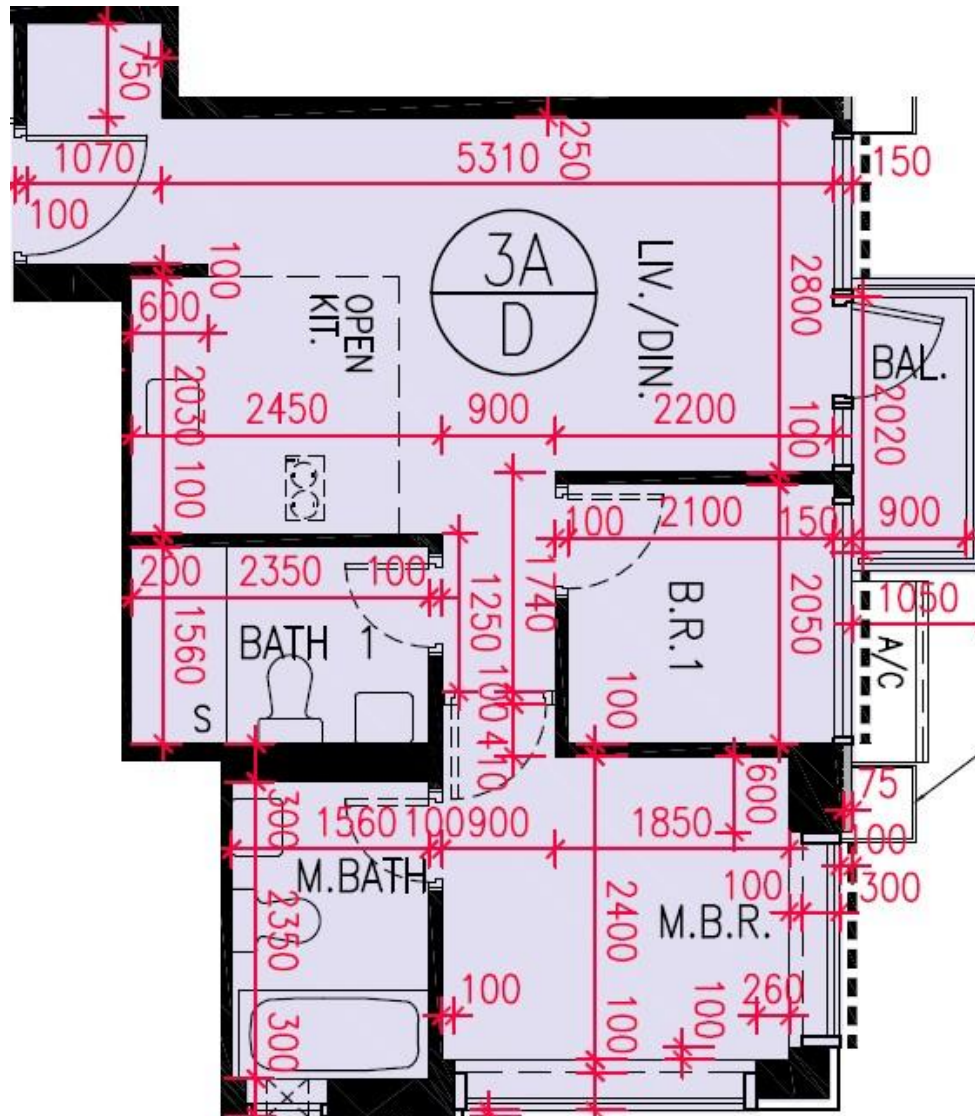

匯璽II Cullinan West II

3A座7-12, 15-23, 25-28樓D室-單位平面圖

實用面積: 536呎

露台: 26呎

工作平台: 0呎

*本單位平面圖只作參考及內部使用。