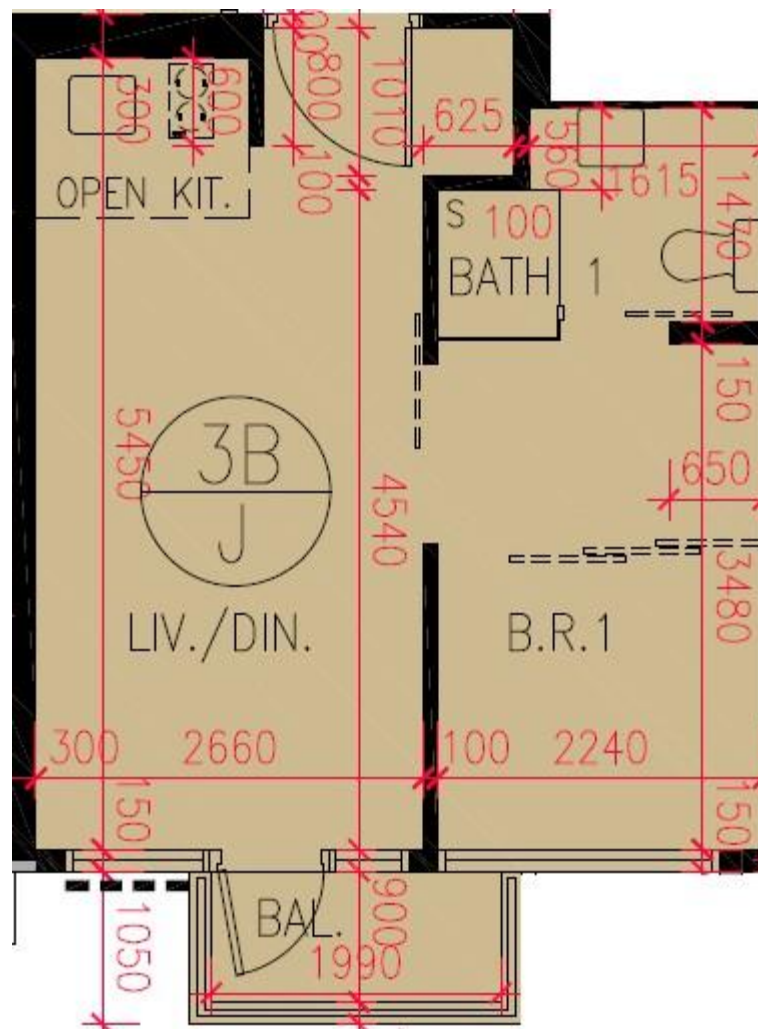

匯璽II Cullinan West II
3B座6樓J室-單位平面圖

實用面積:352呎

露台: 26呎

工作平台: 0呎

*本單位平面圖只作參考及內部使用。