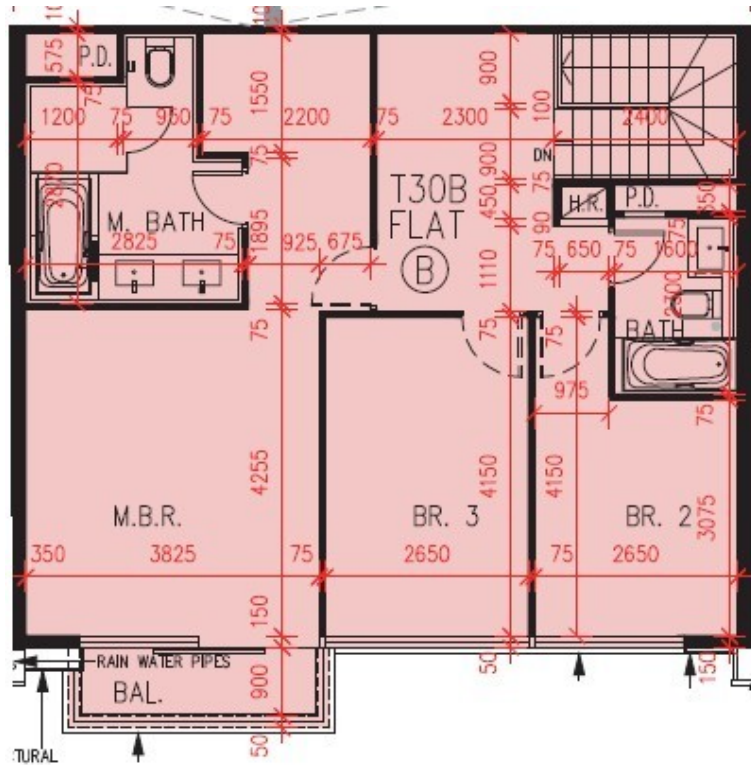

PARK YOHO Genova

第 30B 座地下及高層地下 (複式)

B 單位平面圖

實用面積 : 1702 呎

露台 : 38 呎

花園 : 907 呎

* 本單位平面圖只作參考及內部使用。