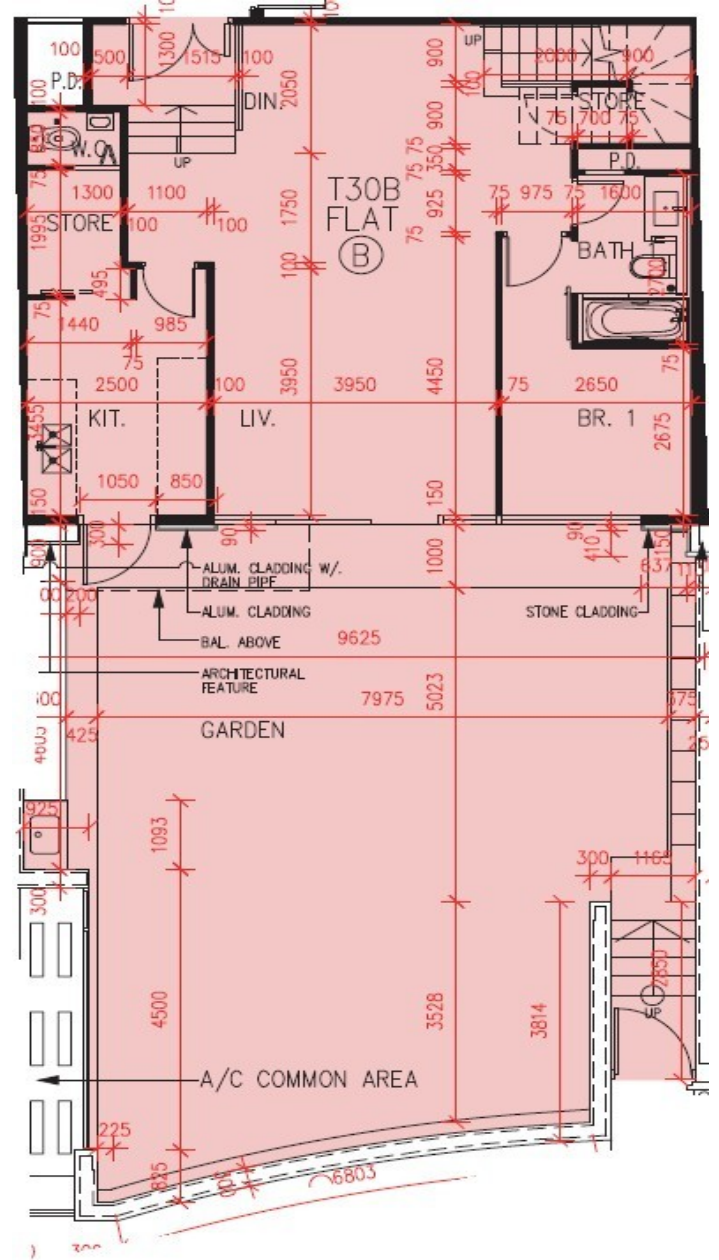

PARK YOHO Genova

第 30B 座地下及高層地下 (複式)

B 單位平面圖

實用面積 : 1702 呎

露台 : 38 呎

花園 : 907 呎

* 本單位平面圖只作參考及內部使用。