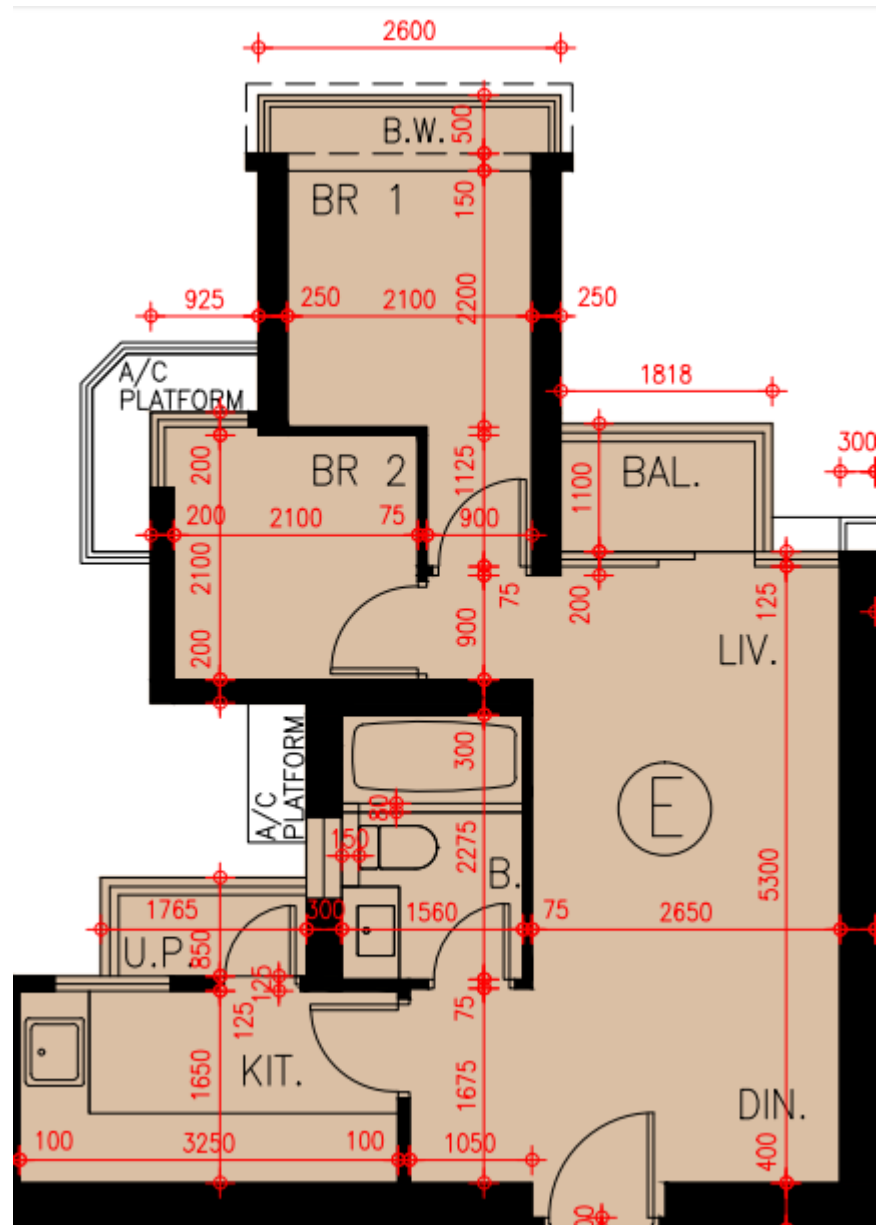

Grand Yoho- 10座25-33,35-42樓

E單位平面圖

實用面積:

E: 519呎

*本單位平面圖只作參考及內部使用。