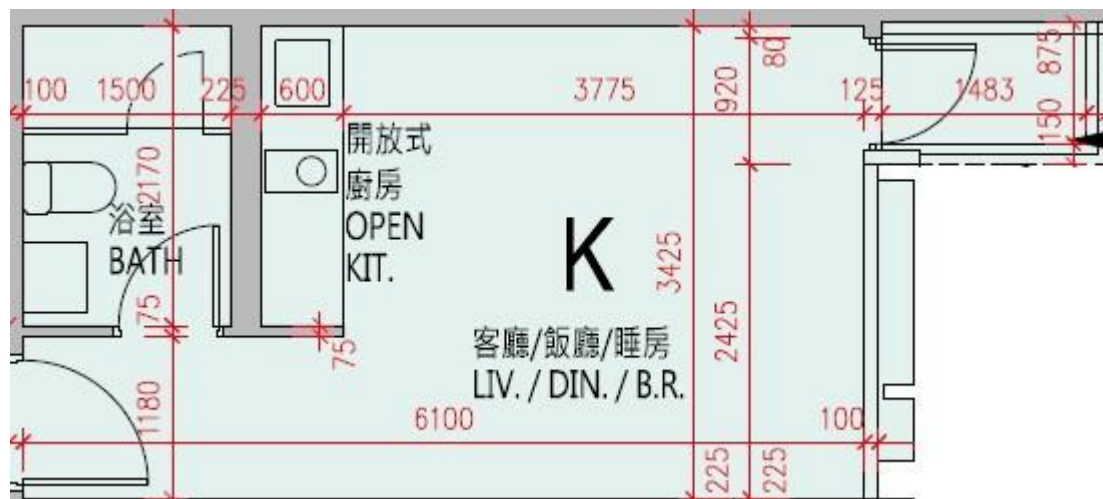

高爾夫·御苑 Eden Manor  
7座12, 15-23, 25-28樓K室-單位平面圖

實用面積: 280呎

露台: 22呎

工作平台: 0呎

\*本單位平面圖只作參考及內部使用。