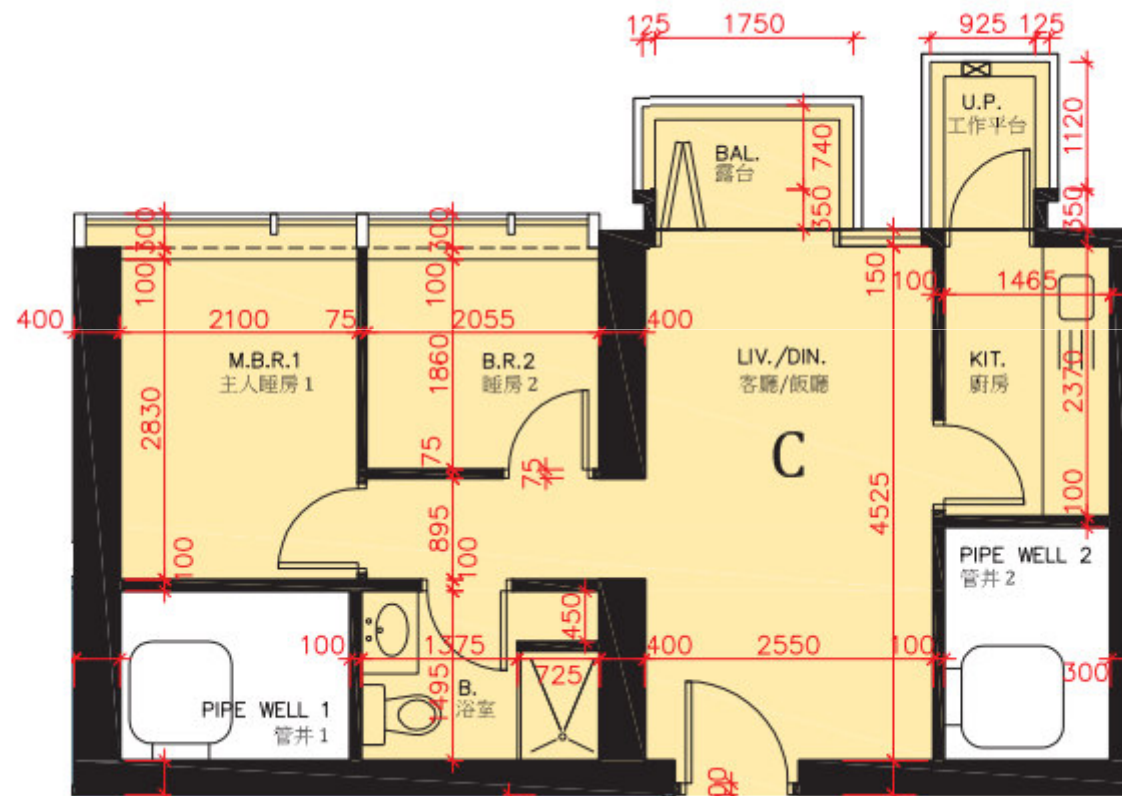

倚南
 倚南 廿五樓至三十三樓C單位
 平面圖
 實用面積:449呎

*本單位平面圖只作參考及內部使用