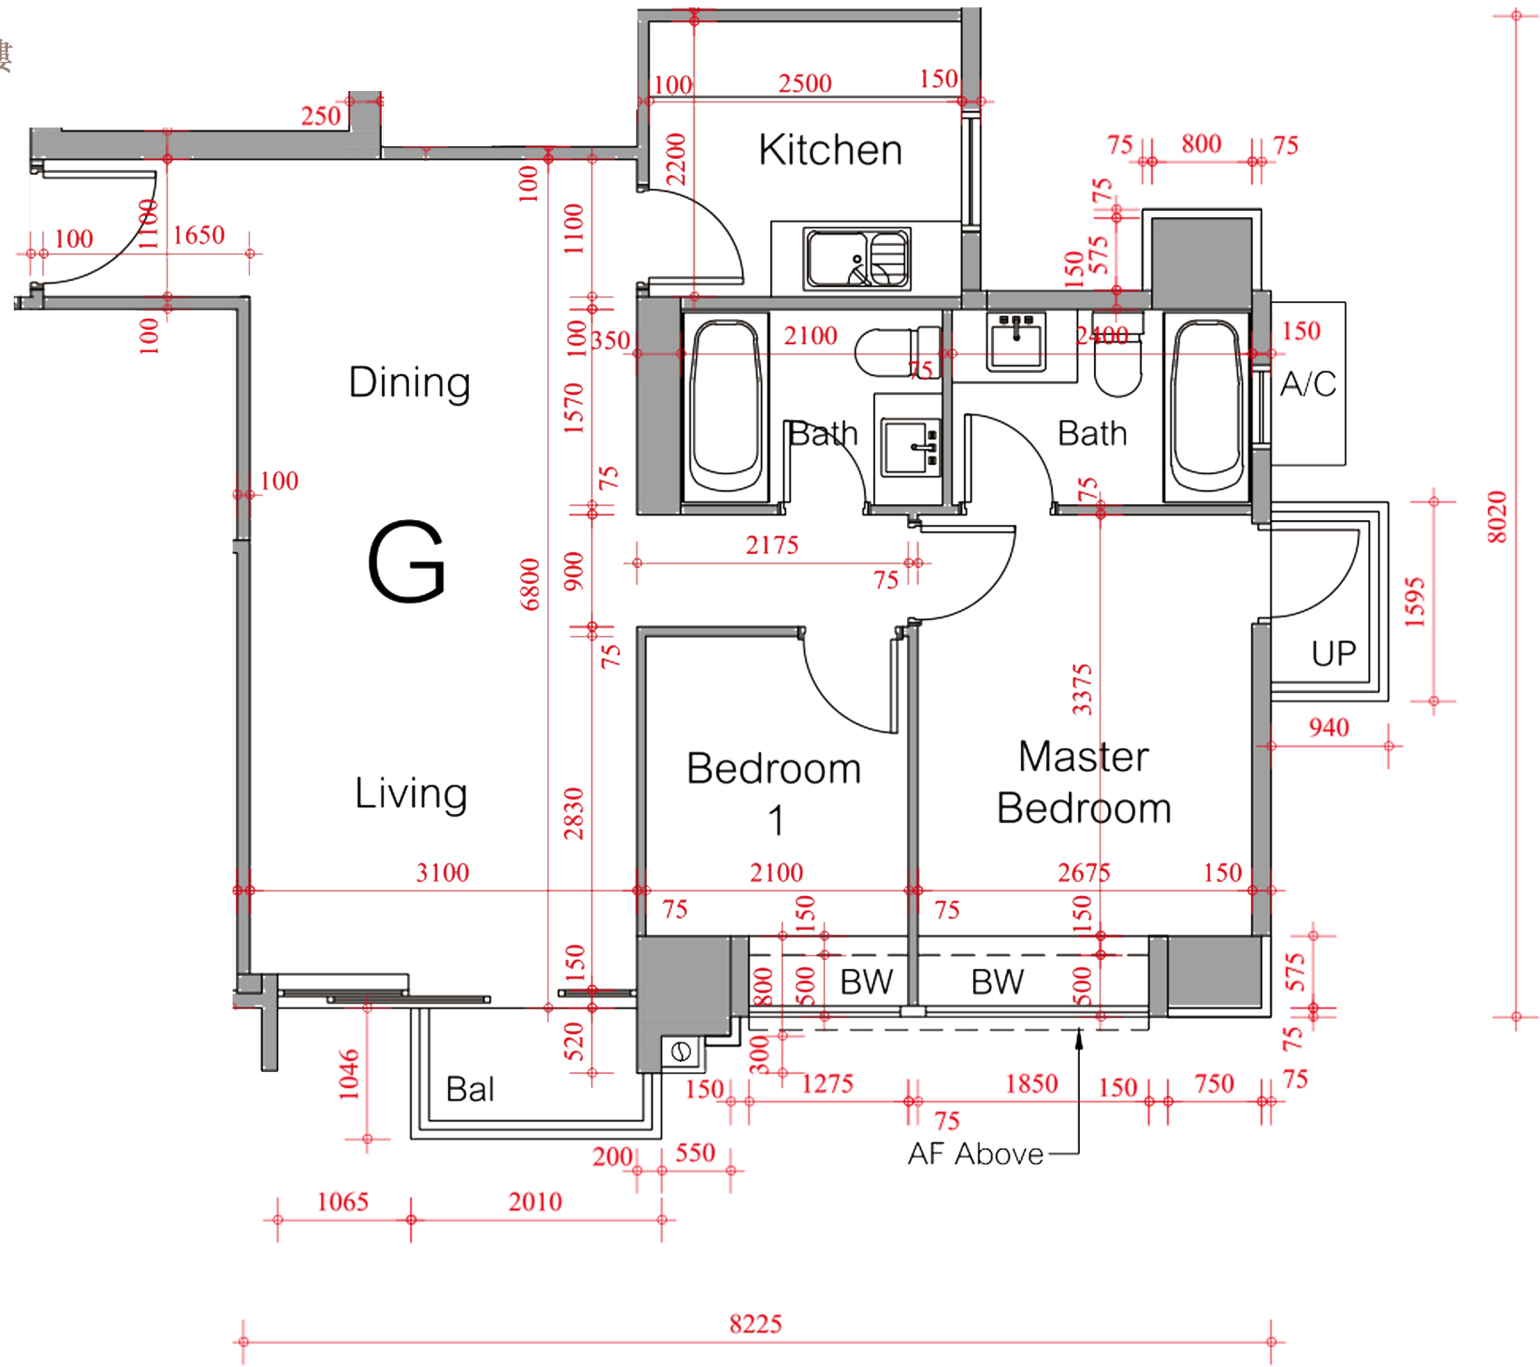

第五座 3/F-22/F 3樓-22樓

G單位平面圖

實用面積：667呎

*本單位平面圖只作參考及內部使用。