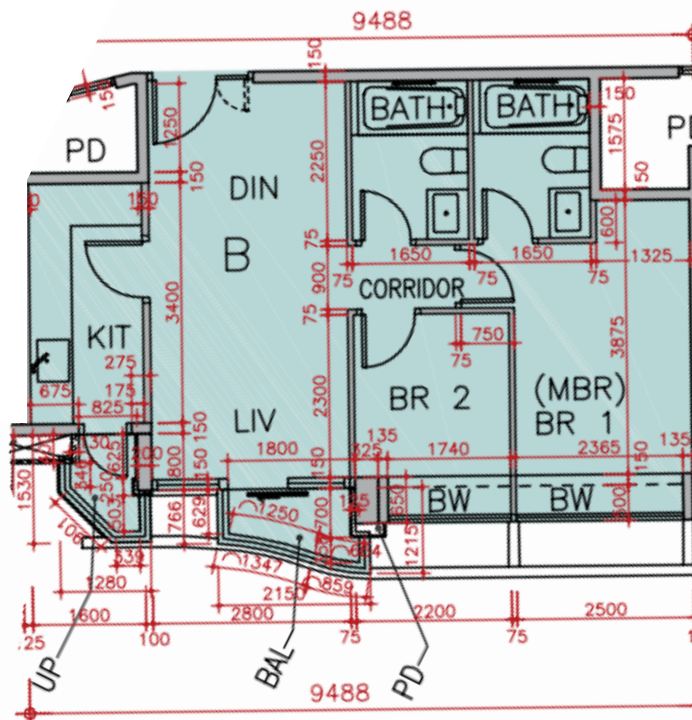

Grand Austin T5A座

19樓-23樓, 25樓-29樓

B單位平面圖

實用面積:580呎

*本單位平面圖只作參考及內部使用。

Pricerite 實惠