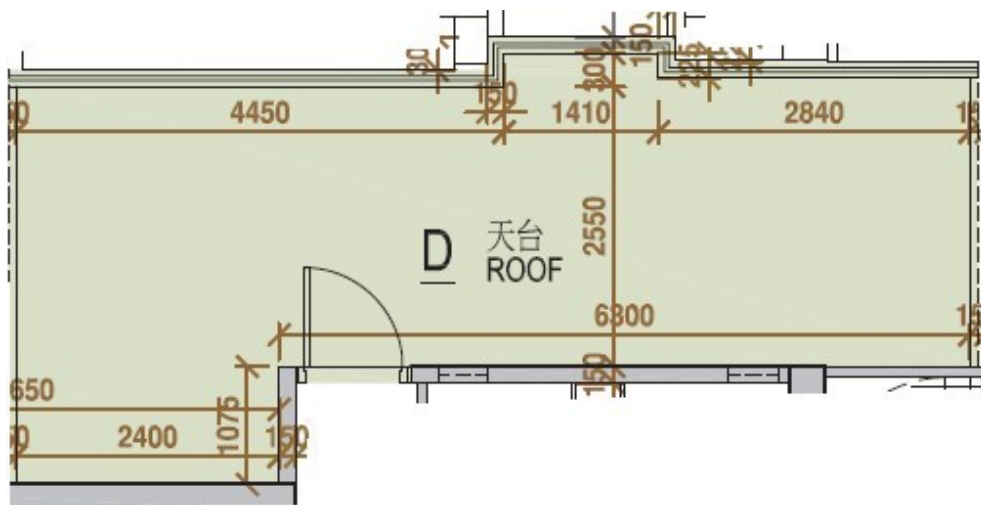

One Homantin
 3座19樓
 D室 - 平面圖
 實用面積 : 500 呎
 露台 : 22 呎
 天台 : 273 呎

* 本單位平面圖只作參考及內部使用。