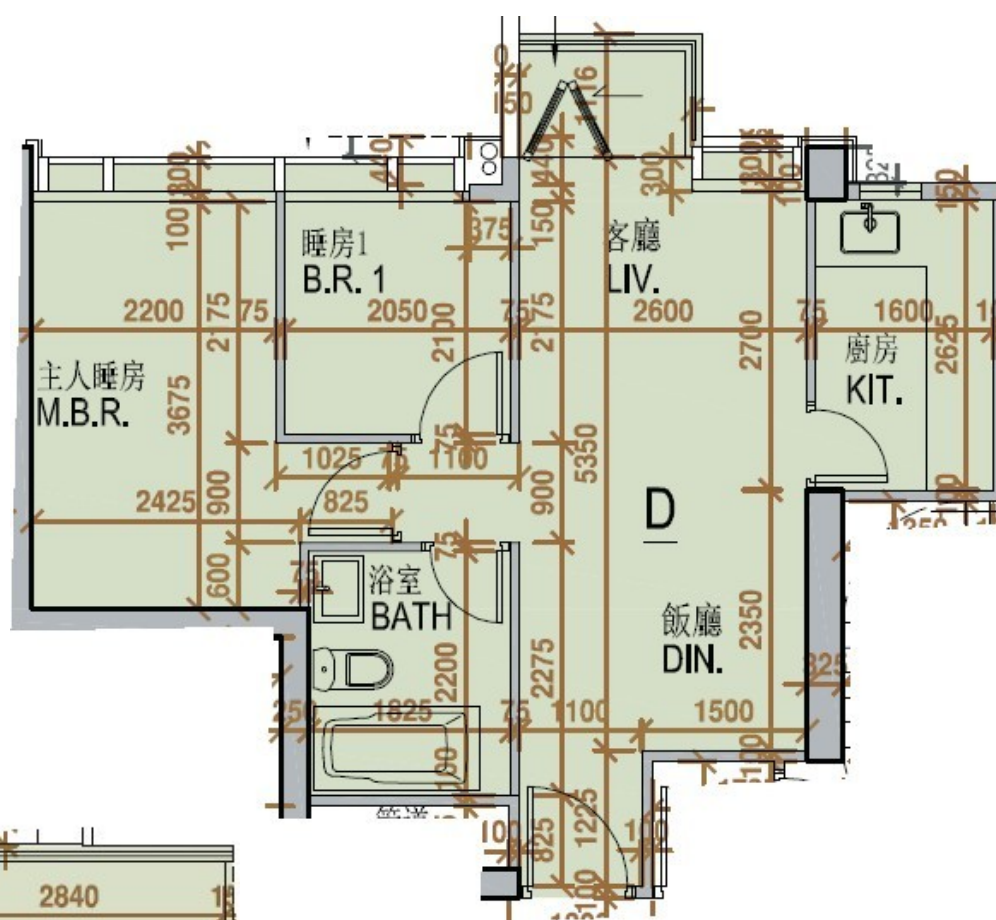

One Homantin
 3座19樓
 D室 - 平面圖
 實用面積 : 500 呎
 露台 : 22 呎
 天台 : 273 呎

* 本單位平面圖只作參考及內部使用。