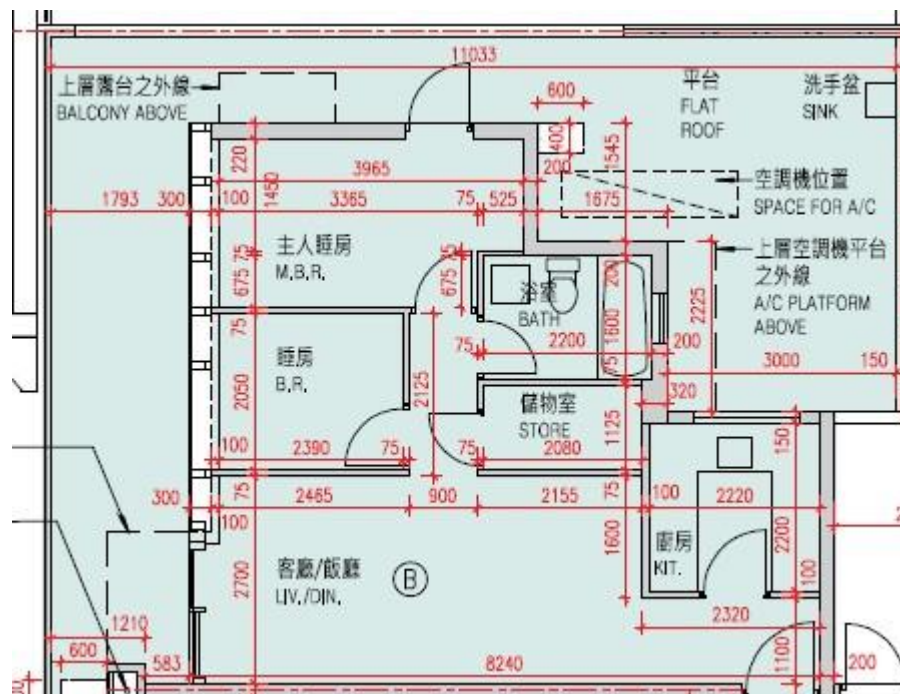

Monterey

第2B座

2樓B室-單位平面圖

實用面積:560呎

*本單位平面圖只作參考及內部使用。