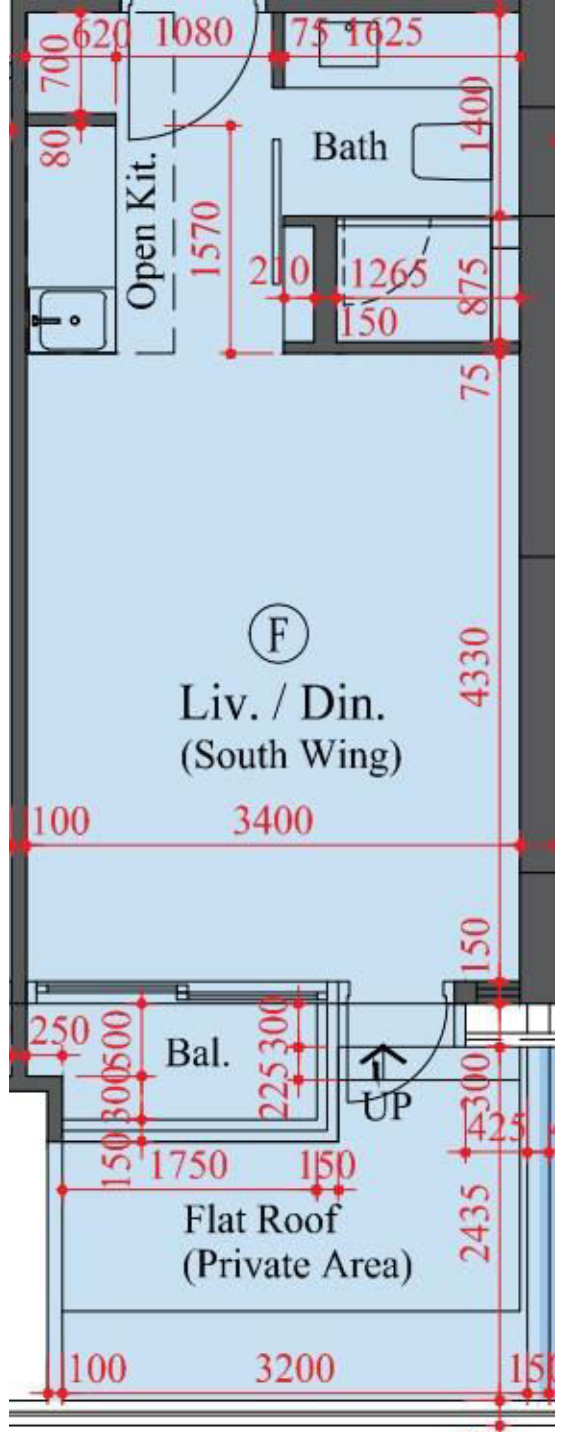

雙寓南翼3樓F室  
 實用面積:289尺  
 露台:22尺  
 平台:73尺

\*本單位平面圖只作參考及內部使用。