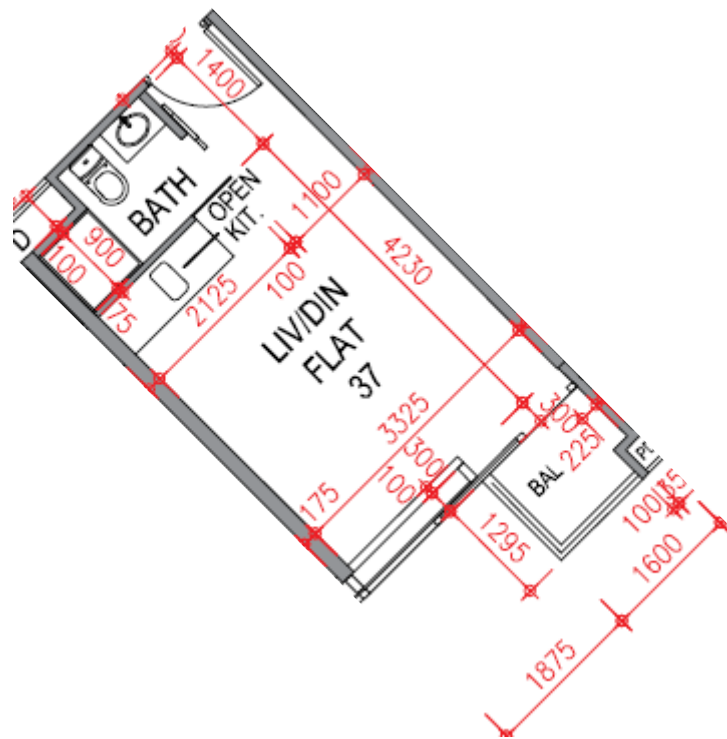

尚築

1-3樓

37單位平面圖

實用面積:243呎

*本單位平面圖只作參考及內部使用。

Pricerite 實惠