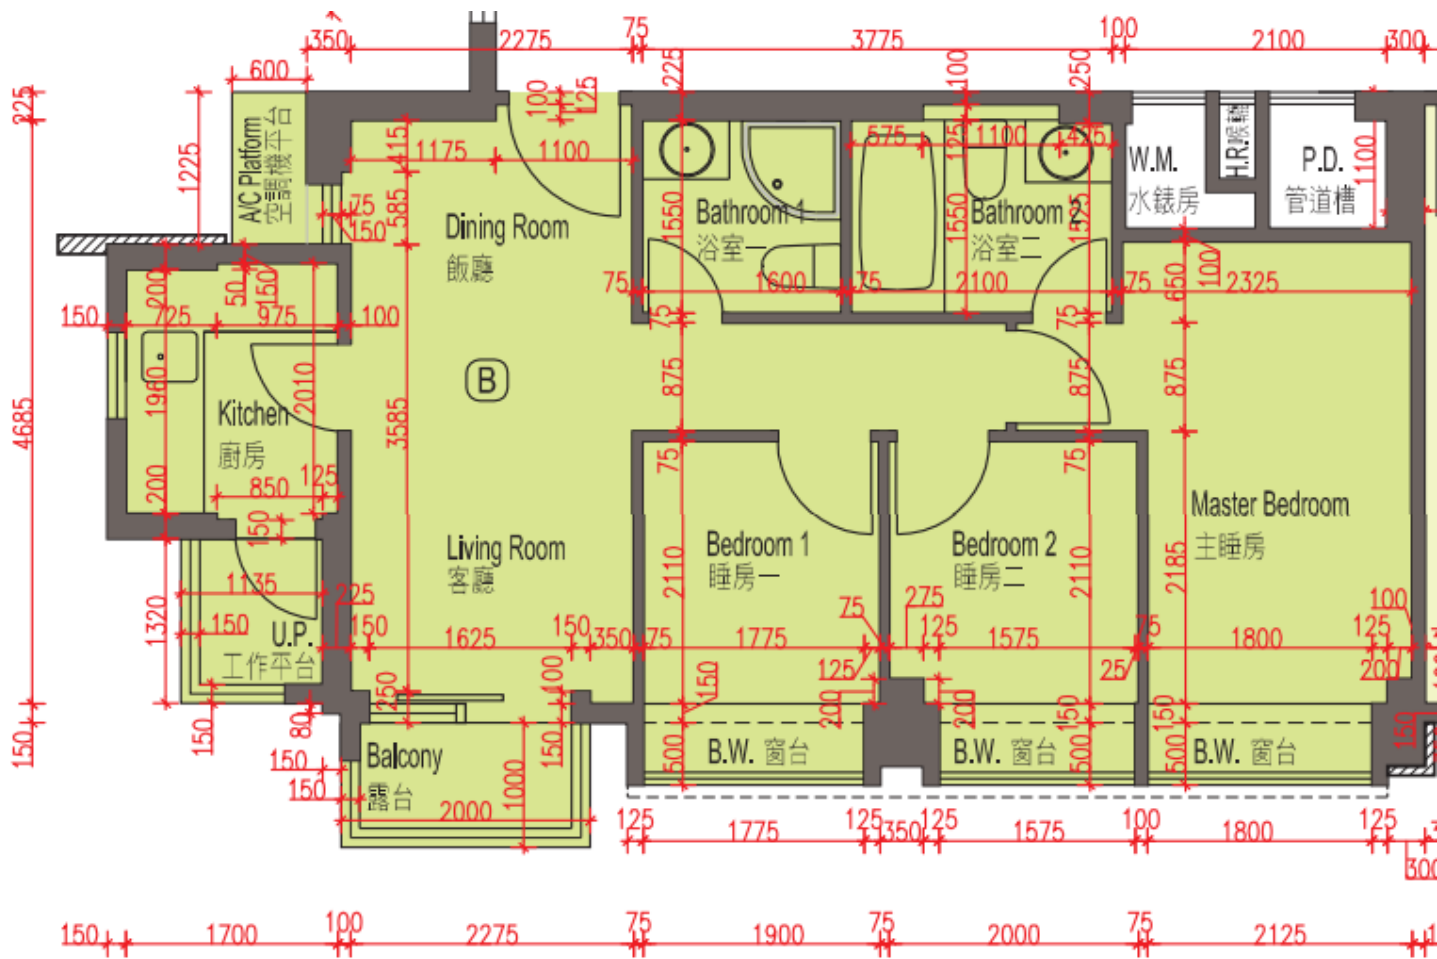

利·港灣

20-29樓

B單位平面圖

實用面積:535呎

*本單位平面圖只作參考及內部使用。

Pricerite 實惠