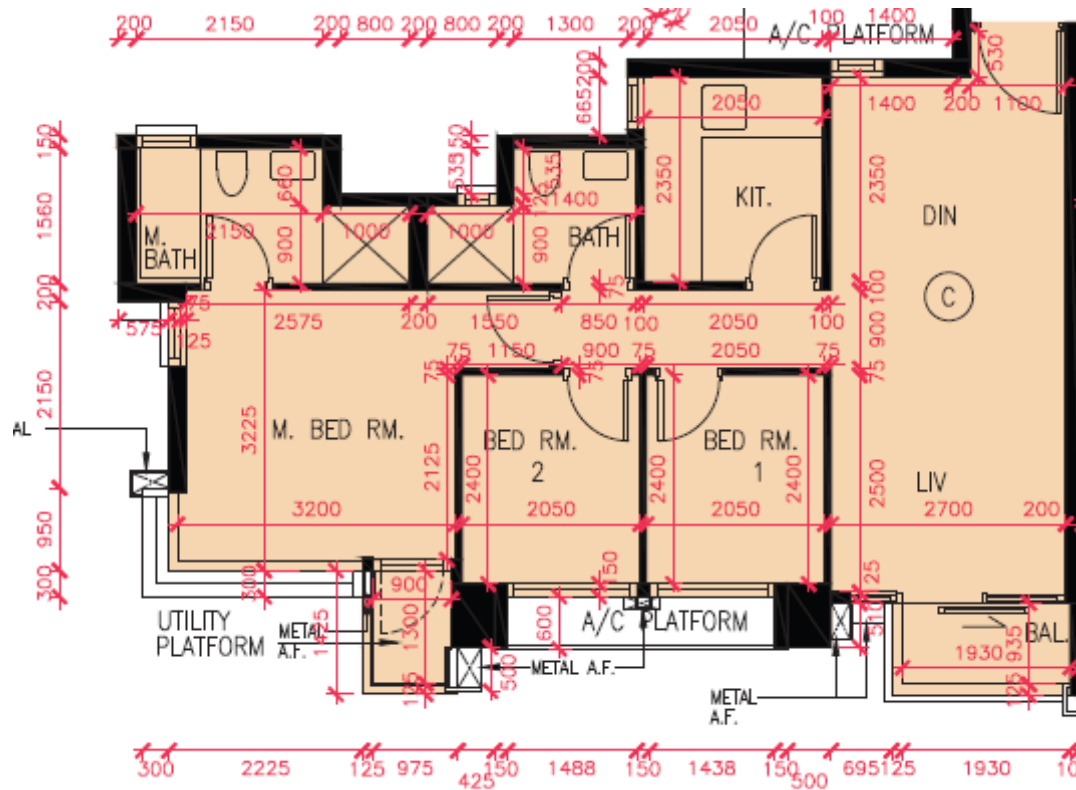

天晉III A 第5B座

3,5-12,15-23,25-32樓

C單位平面圖

實用面積:699呎

*本單位平面圖只作參考及內部使用。

Pricerite 實惠