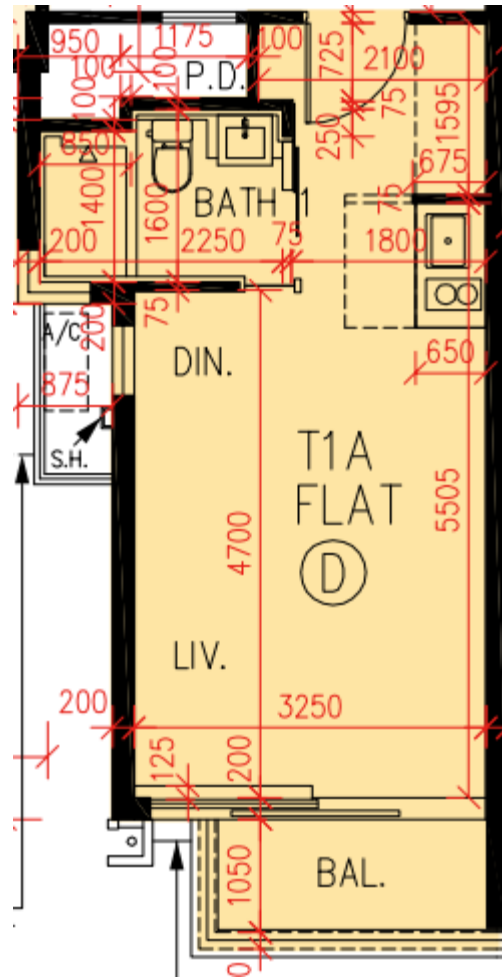

PARK YOHO Sicilia- 第1A座 -

2-3,5-12,15-16樓

D單位平面圖

實用面積:

D: 326呎

*本單位平面圖只作參考及內部使用。

Pricerite實惠