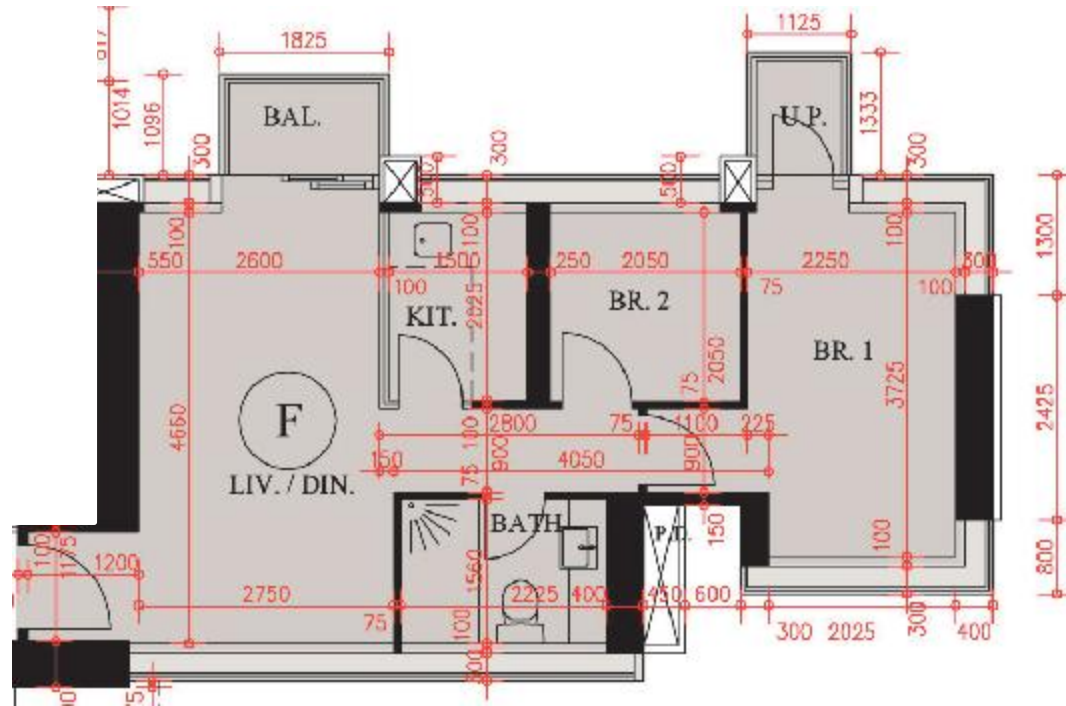

Imperial Kennedy– 17-19樓

F單位平面圖

實用面積:

F: 563呎

*本單位平面圖只作參考及內部使用。