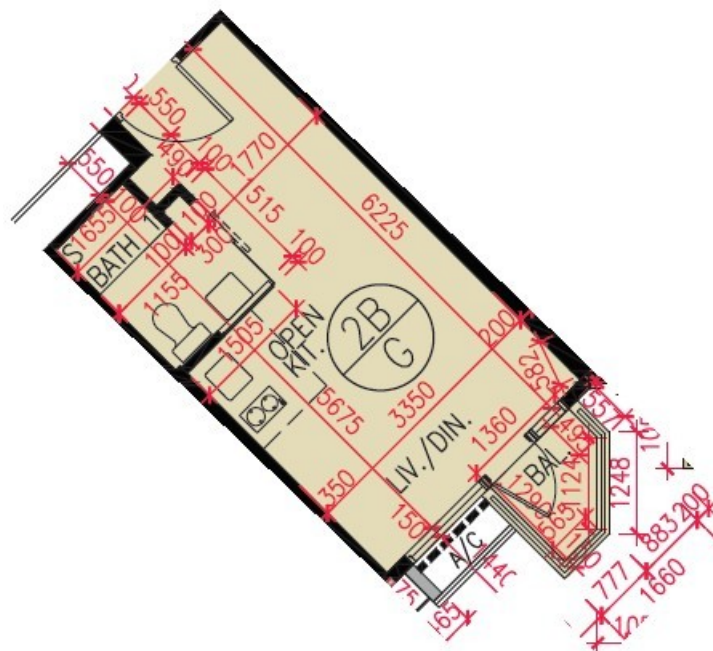

# 匯璽 2B 座

7-12,15-23,25-26,28-33,35-43,45-51 樓 G 室

實用面積 :272 呎

露台 :22 呎

\* 本單位平面圖只作參考及內部使用。