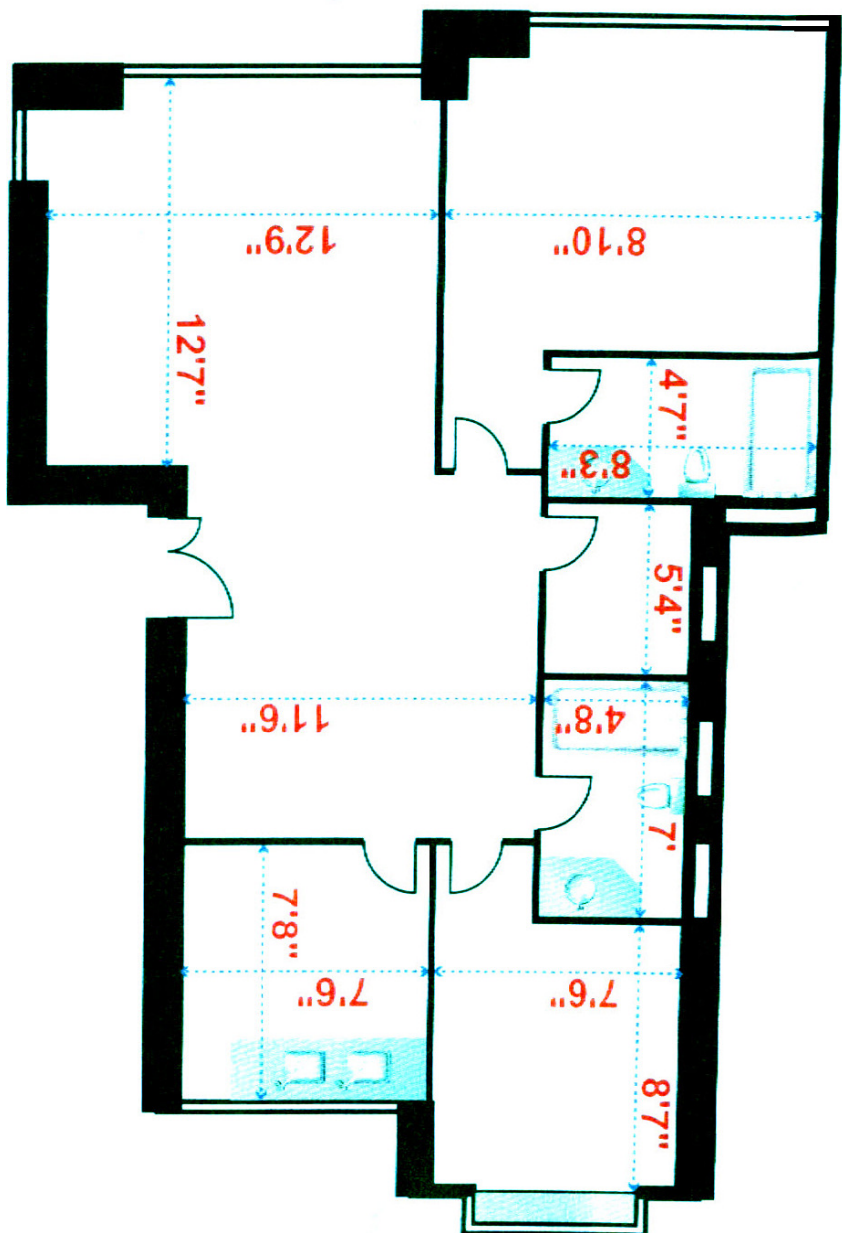

尖沙嘴 御景臺 841 尺 低層 C 室

實用面積：
841 平方呎

建築面積：
1,079 平方呎

間隔：2房2廳（連套房）及多用途房
樓底高度：8'2"
尺寸量度自低層C室