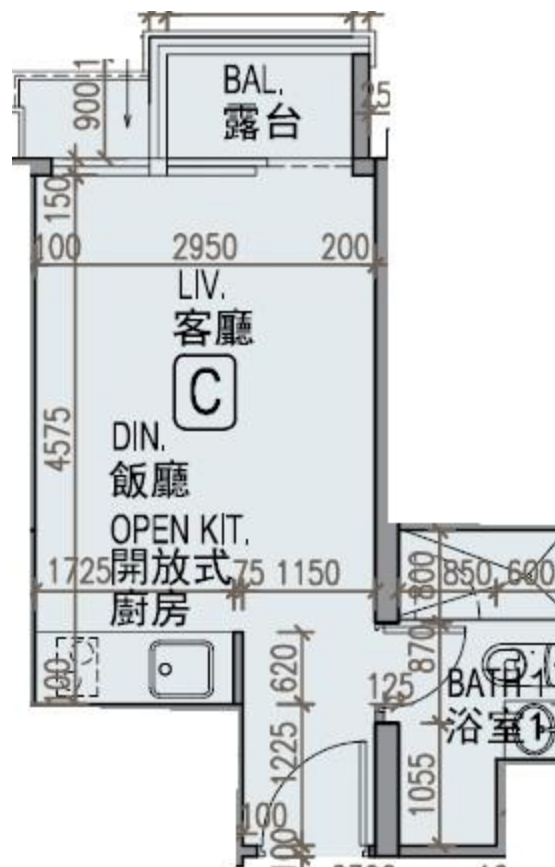

龍譽 Vibe Centro

第1A座

27-33,35-36樓C室-單位平面圖

實用面積:244呎

露台:22呎

*本單位平面圖只作參考及內部使用。