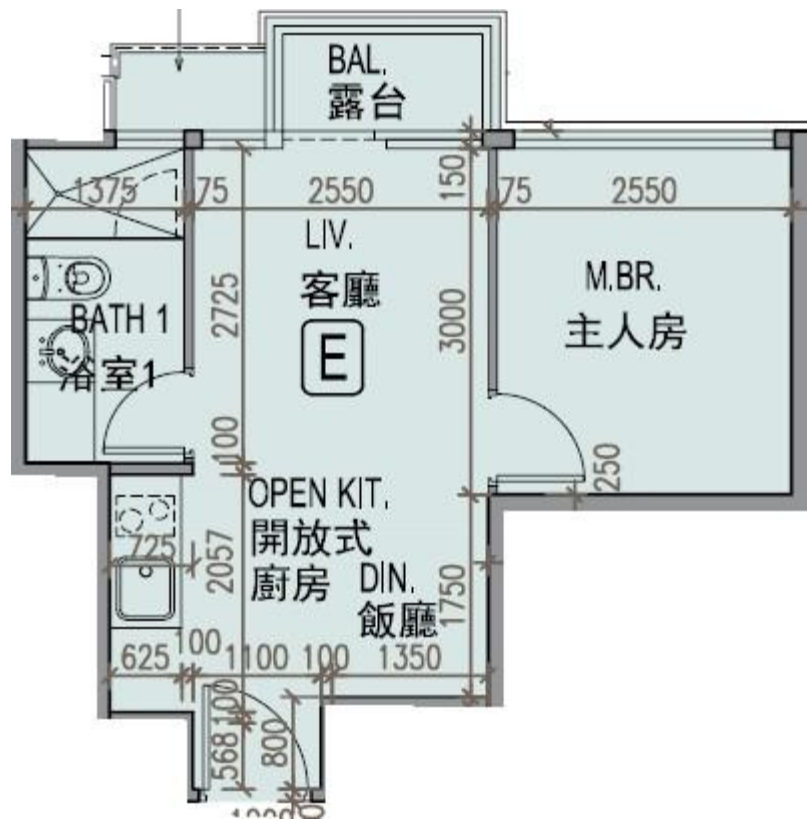

龍譽 Vibe Centro
第1B座
1樓E室-單位平面圖
實用面積:348呎
露台:22呎

*本單位平面圖只作參考及內部使用。