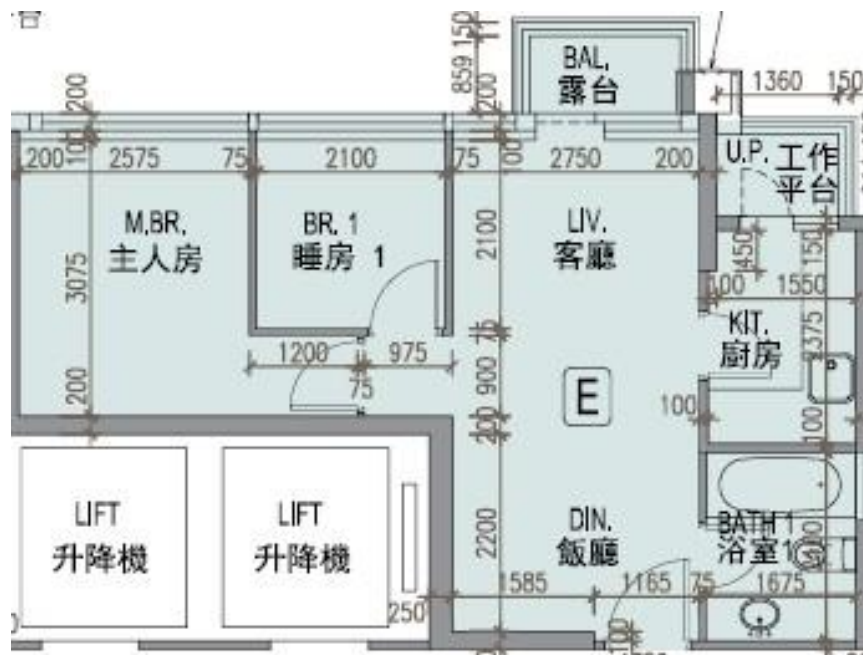

龍譽 Vibe Centro

第2B座

22-23,25-32樓E室-單位平面圖

實用面積:519呎

露台:22呎

*本單位平面圖只作參考及內部使用。