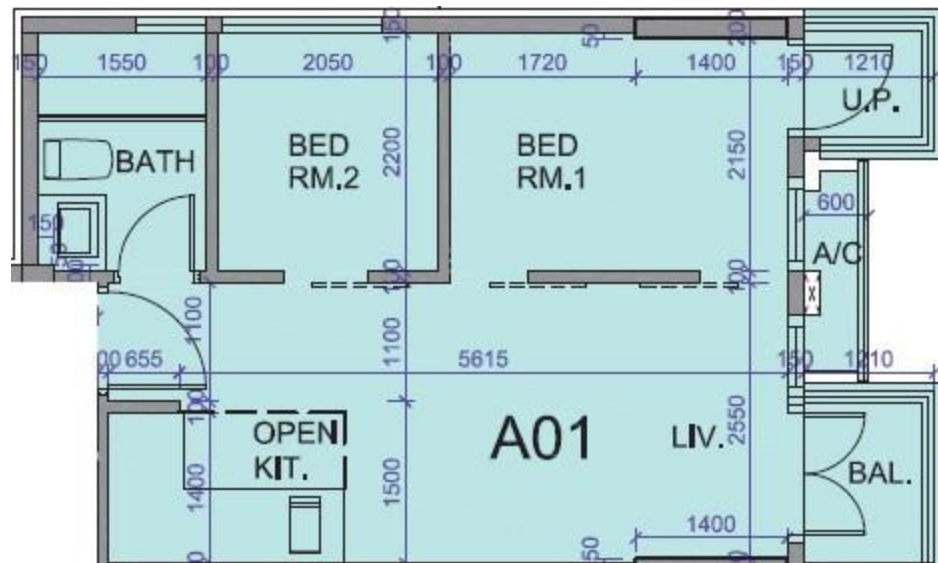

薈薈 the met. Acappella
1翼3樓A01室-單位平面圖

實用面積:413呎

露台: 22呎

工作平台: 16呎

*本單位平面圖只作參考及內部使用。