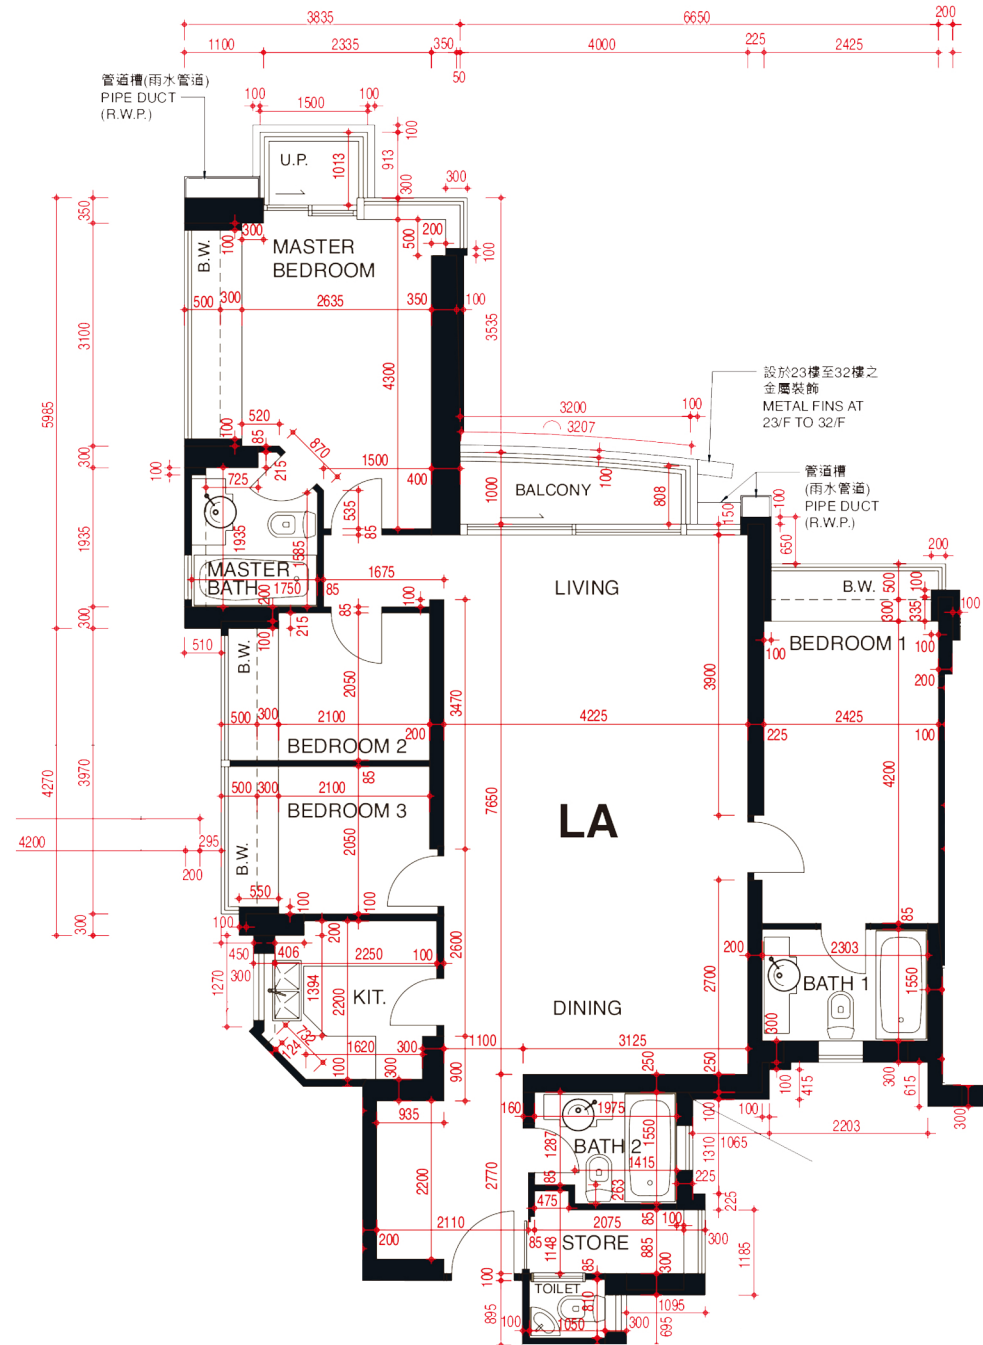

緻藍天

第一座 鑽岸 23樓-39樓

LA單位平面圖

實用面積：1140呎

*本單位平面圖只作參考及內部使用。