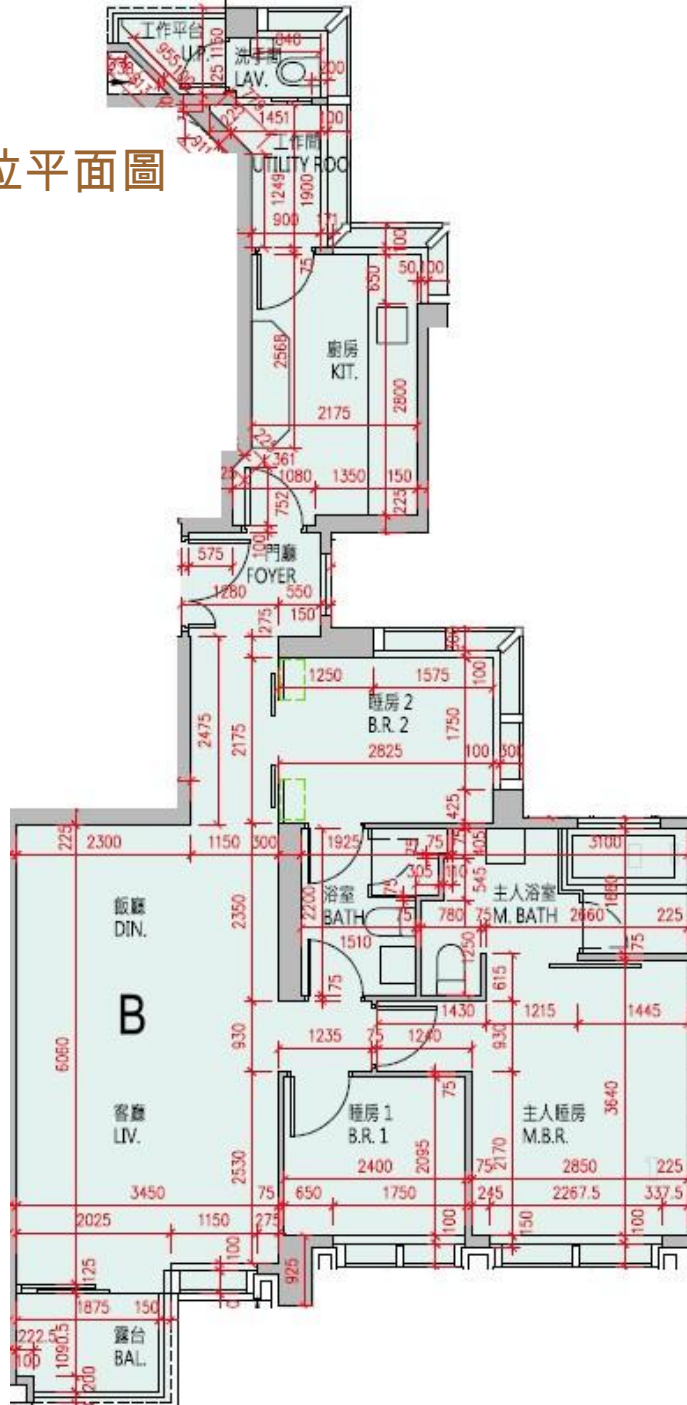

高爾夫·御苑 Eden Manor

3座2-3, 5-12, 15-23, 25-27樓B室-單位平面圖

實用面積: 960呎

露台: 32呎

工作平台: 16呎

*本單位平面圖只作參考及內部使用。