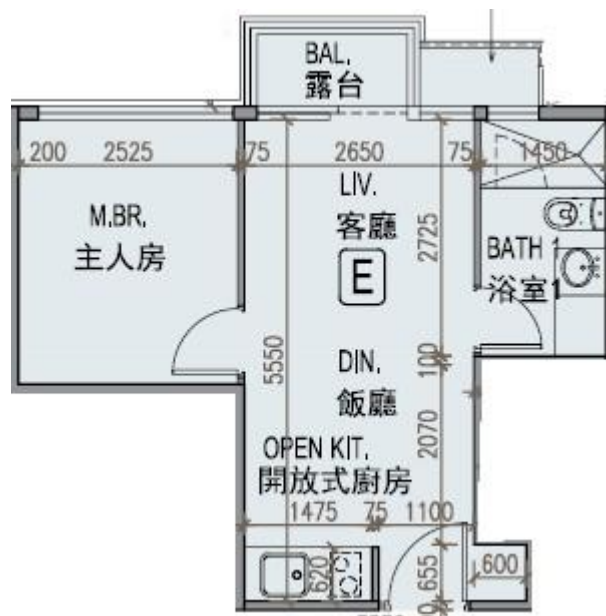

龍譽 Vibe Centro  
第1A座  
38樓E室-單位平面圖  
實用面積:349呎  
露台:22呎

\*本單位平面圖只作參考及內部使用。