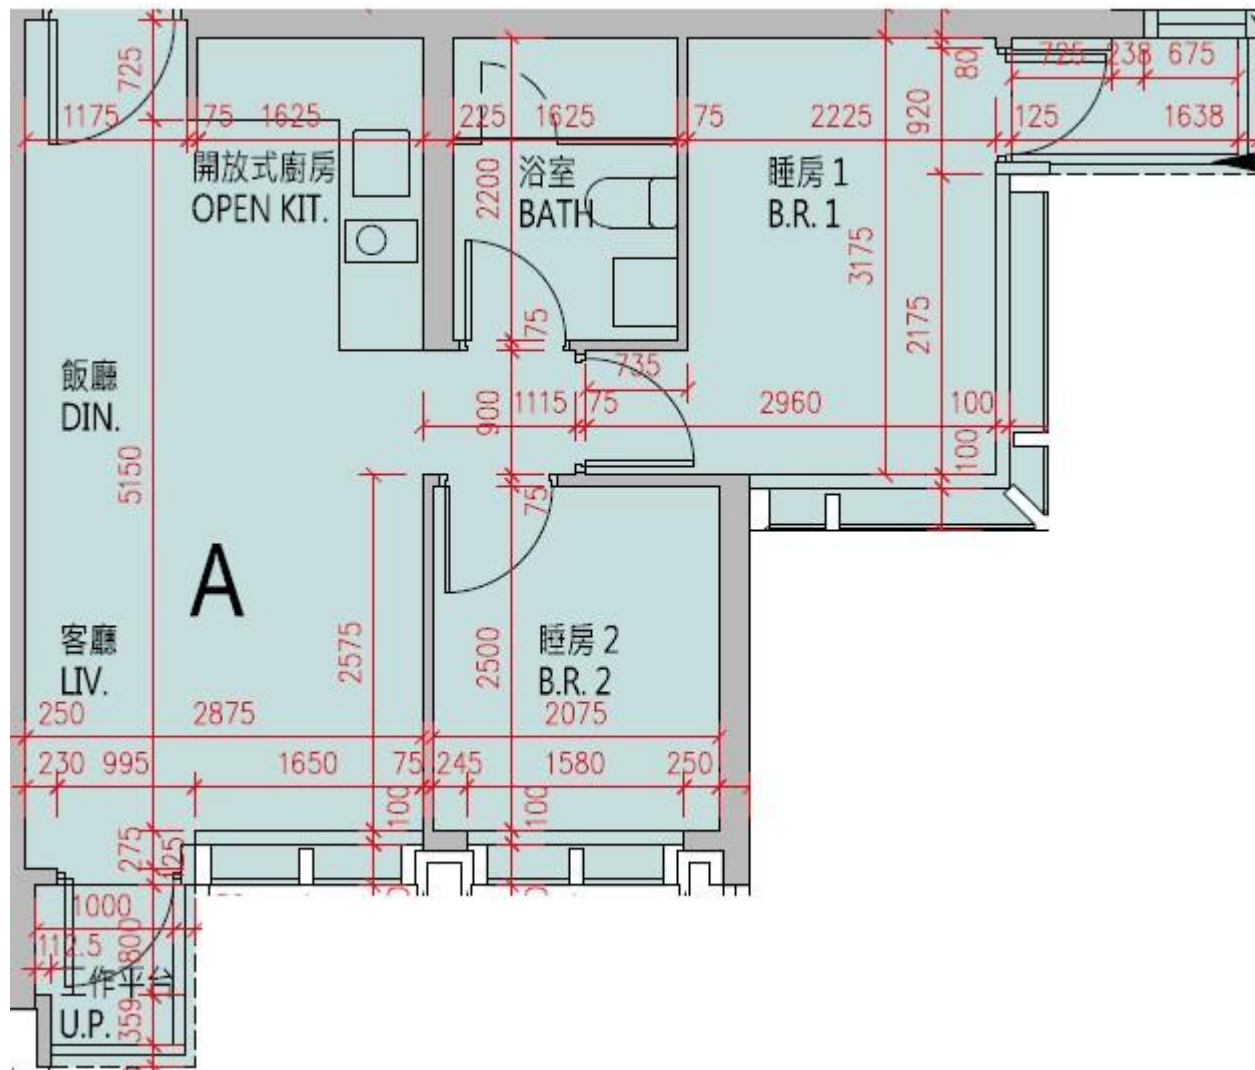

## 7座12, 15-23, 25-28樓A室-單位平面圖

實用面積: 486呎

露台: 22呎

工作平台: 16呎

\*本單位平面圖只作參考及內部使用。