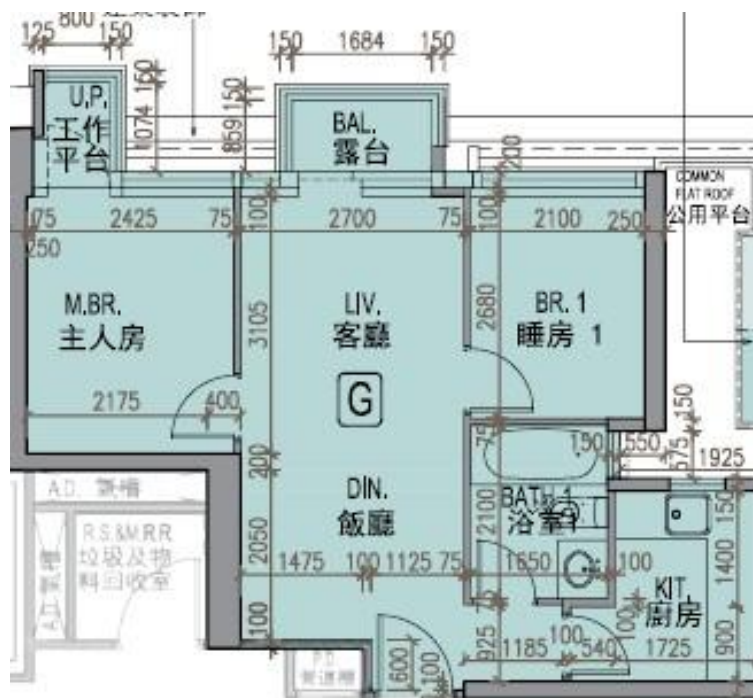

龍譽 Vibe Centro  
第2B座  
5樓G室-單位平面圖  
實用面積:528呎  
露台:22呎

\*本單位平面圖只作參考及內部使用。