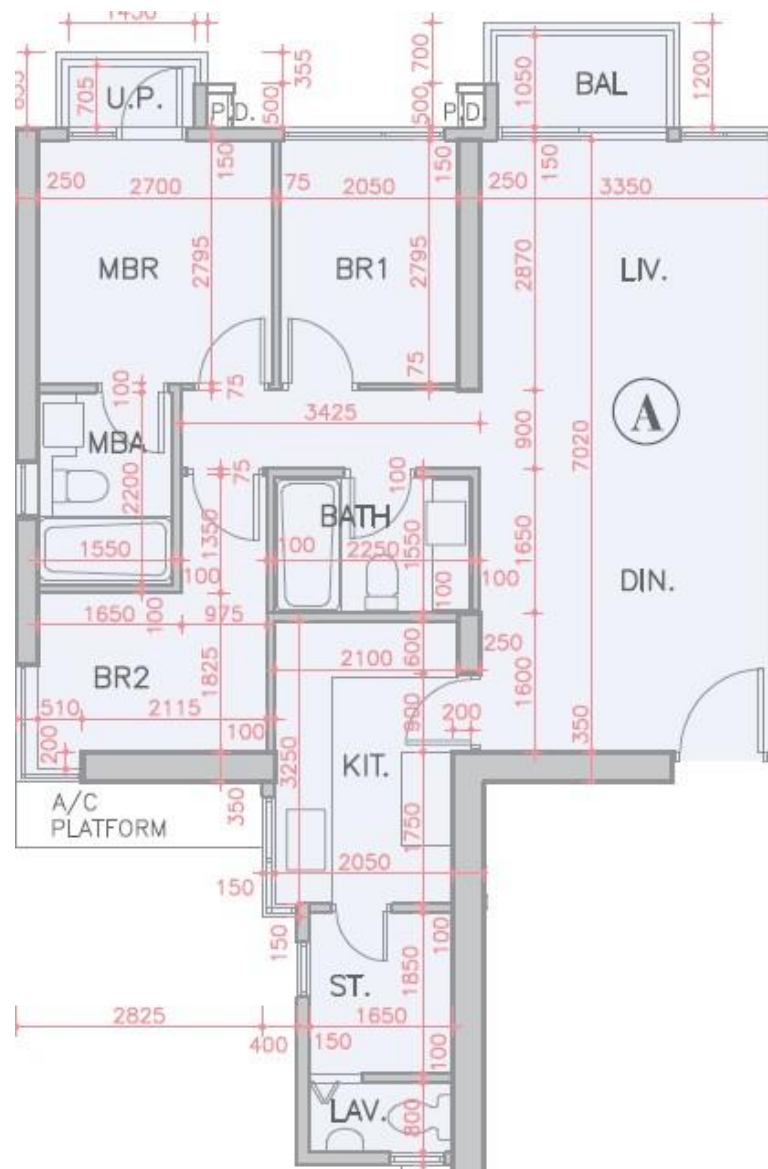

全城匯 Parc City
 7座30-33,35-43,45-50樓A室-單位平面圖
 實用面積:859呎
 露台:29呎

*本單位平面圖只作參考及內部使用。