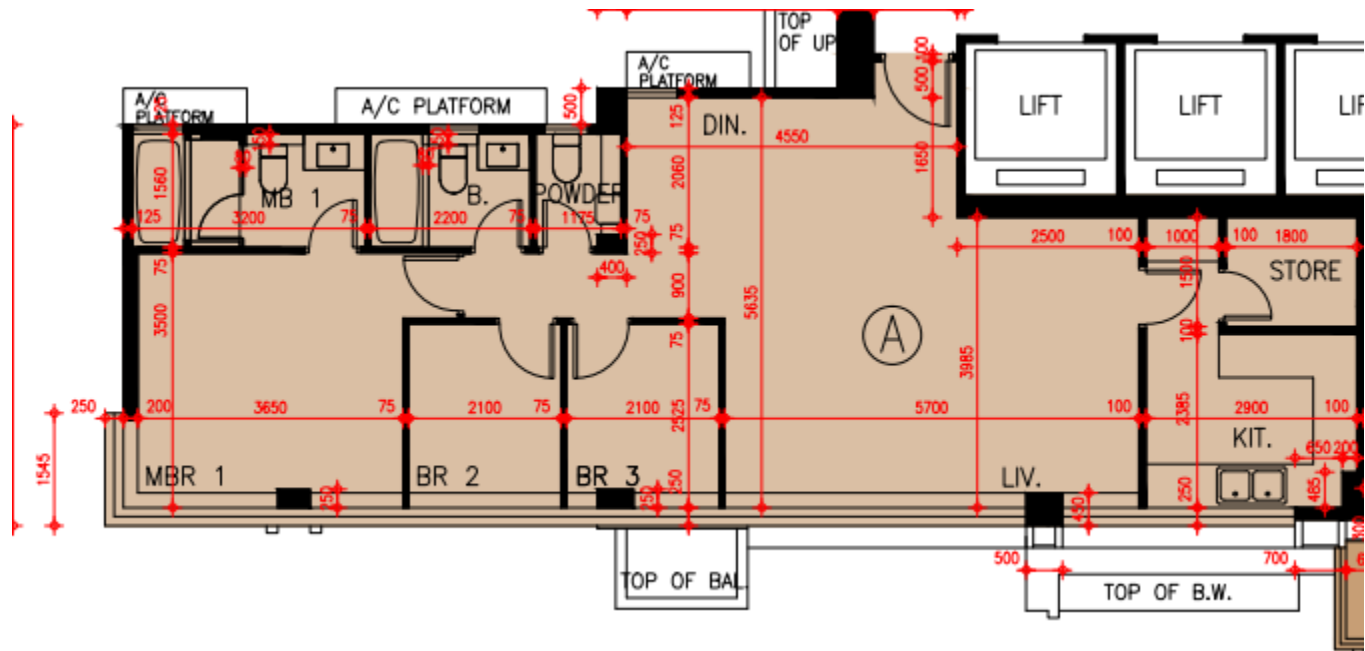

Grand Yoho 2期- 8座49樓

A單位平面圖

實用面積:

A: 992呎

*本單位平面圖只作參考及內部使用。