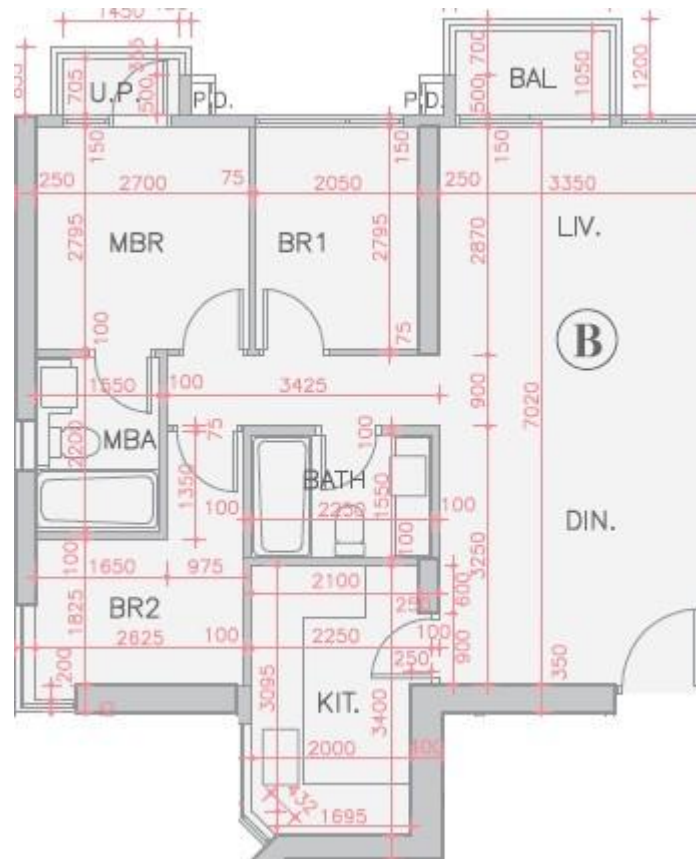

全城匯 Parc City  
5座41-43,45-48樓B室-單位平面圖  
實用面積:800呎  
露台:29呎

\*本單位平面圖只作參考及內部使用。