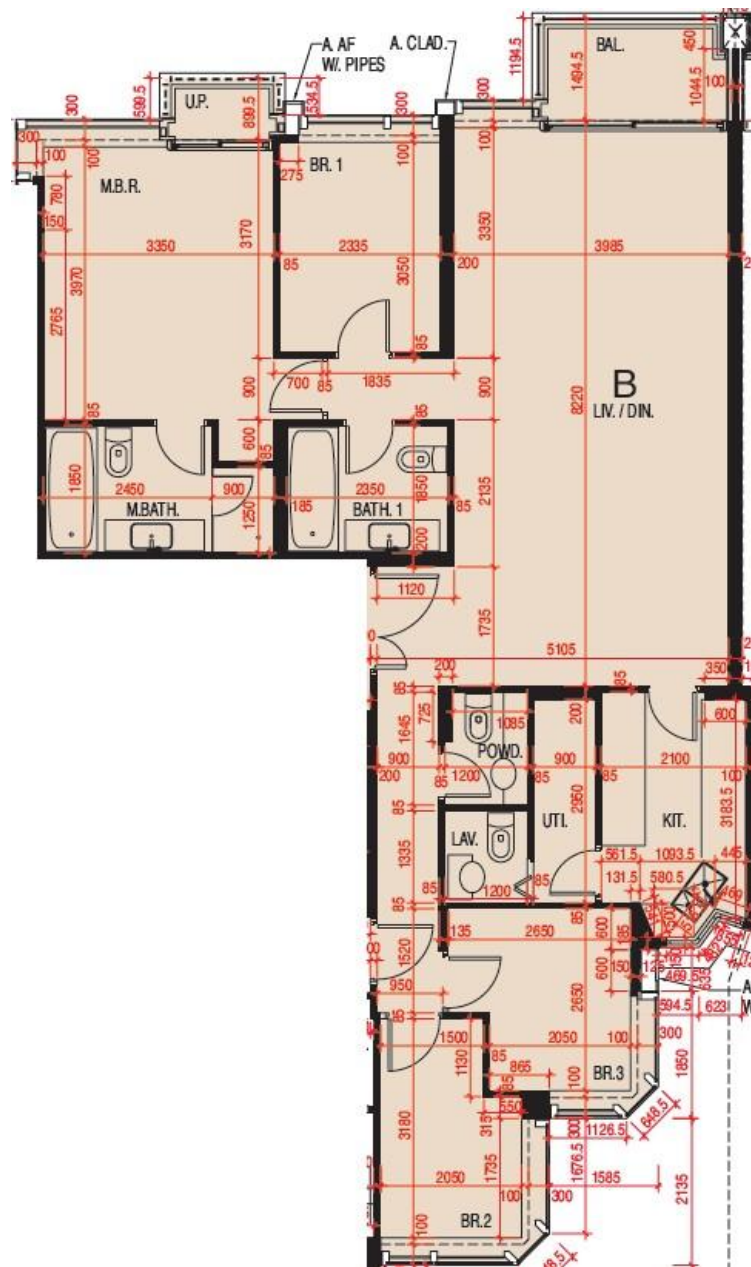

維港頌 Harbour Glory 7座26-33樓B室-單位平面圖

實用面積: 1317呎

露台: 45呎

工作平台: 16呎

*本單位平面圖只作參考及內部使用。