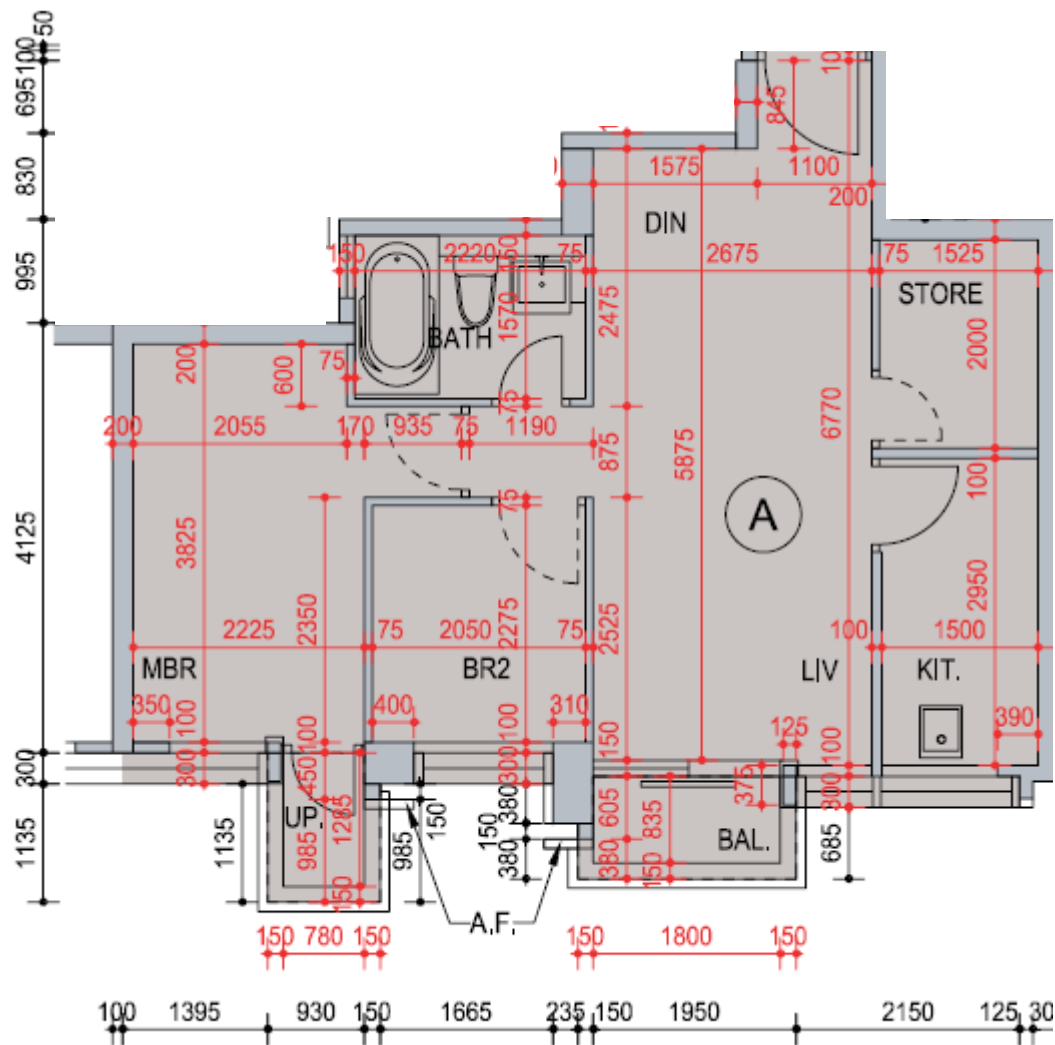

帝景灣 第6座

3,5-12,15-19樓

A單位平面圖

實用面積:578呎

*本單位平面圖只作參考及內部使用。

Pricerite實惠