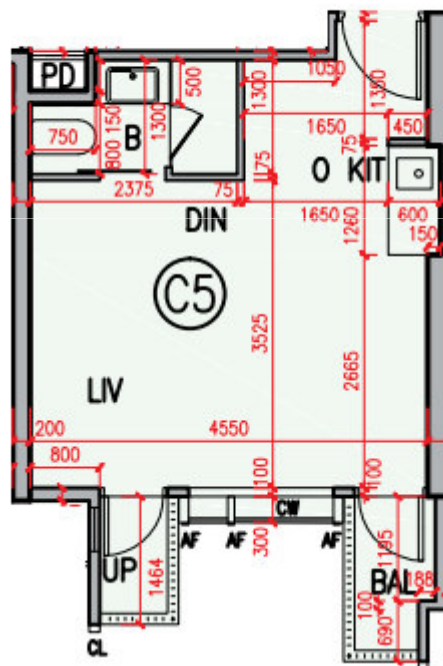

SKYPARK
SKYPARK五樓至十六樓C5單位
平面圖
實用面積:310呎

*本單位平面圖只作參考及內部使用