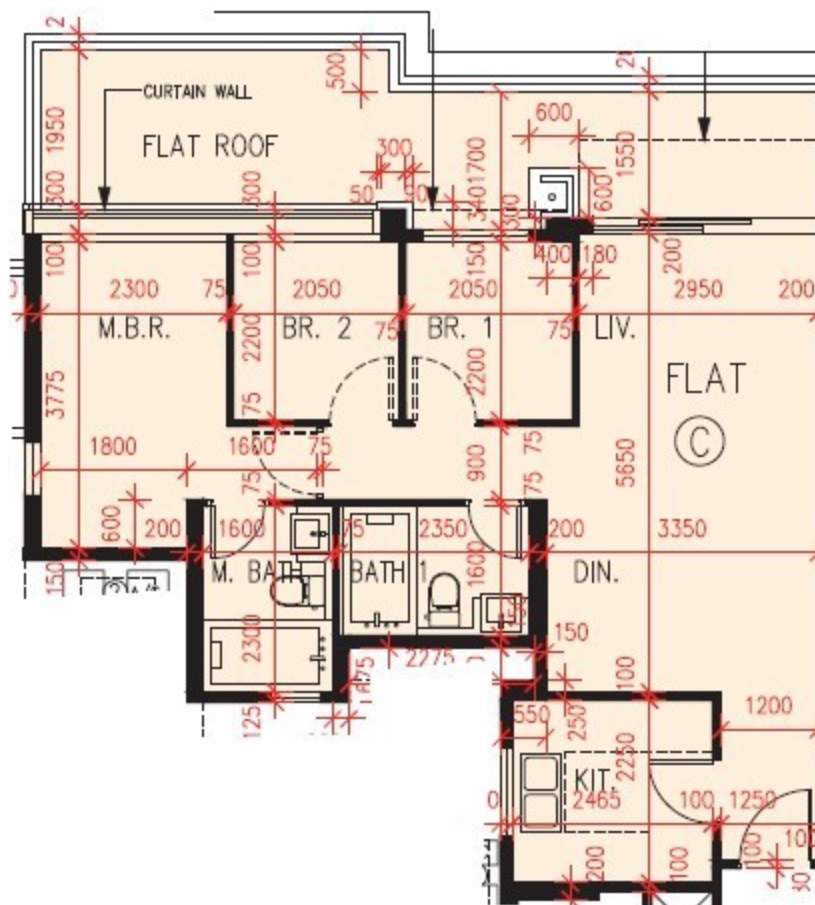

PARK YOHO Genova

第 19 座

1 樓 C 室 - 單位平面圖

實用面積 : 682 呎

平台 : 167 呎

* 本單位平面圖只作參考及內部使用。