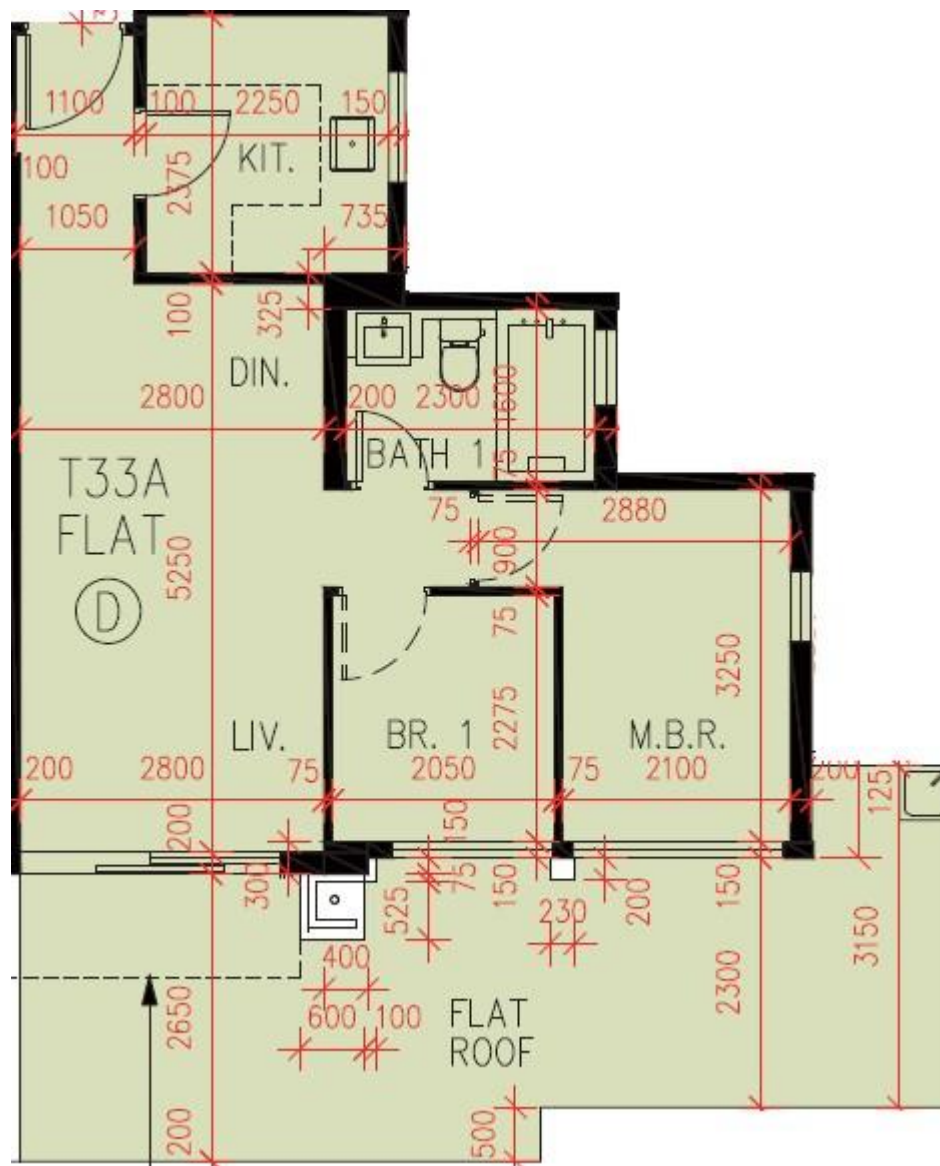

PARK YOHO Milano  
33A座1樓D室-單位平面圖

實用面積:495呎

露台: 0呎

工作平台: 0呎

\*本單位平面圖只作參考及內部使用。