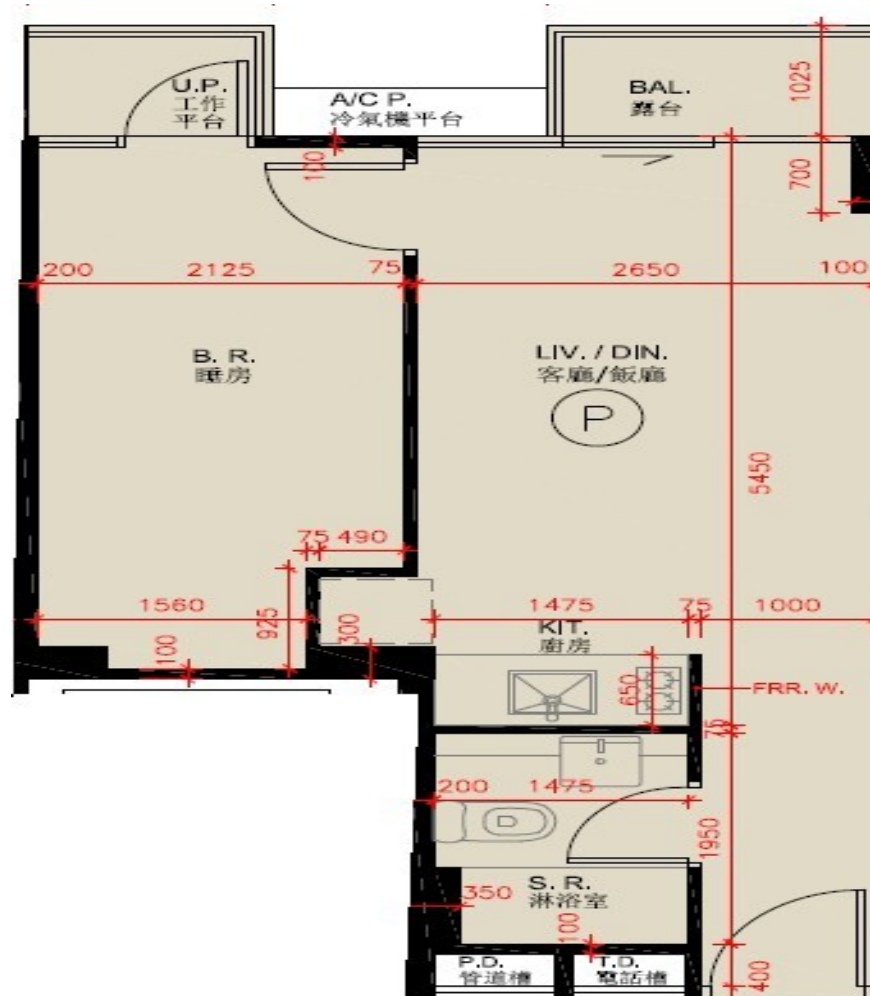

尚澄第 2 座
 3,5 樓 P 室
 實用面積 : 390 呎
 露台 : 22 呎
 工作平台 : 16 呎

* 本單位平面圖只作參考及內部使用。