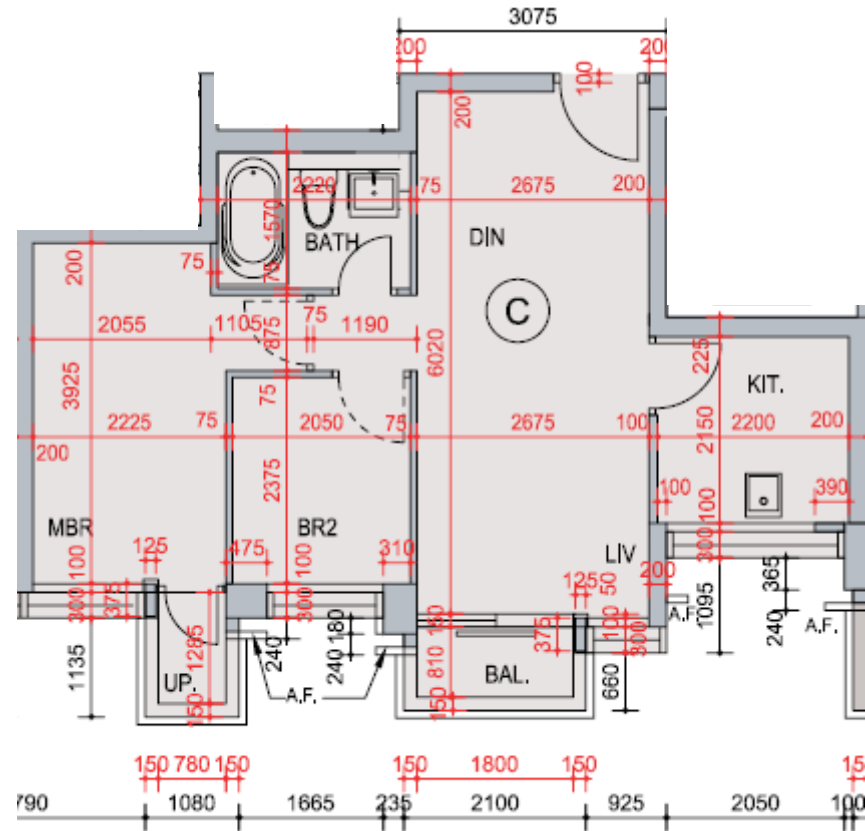

帝景灣 第8座

5-8樓

C單位平面圖

實用面積:553呎

*本單位平面圖只作參考及內部使用。

Pricerite實惠