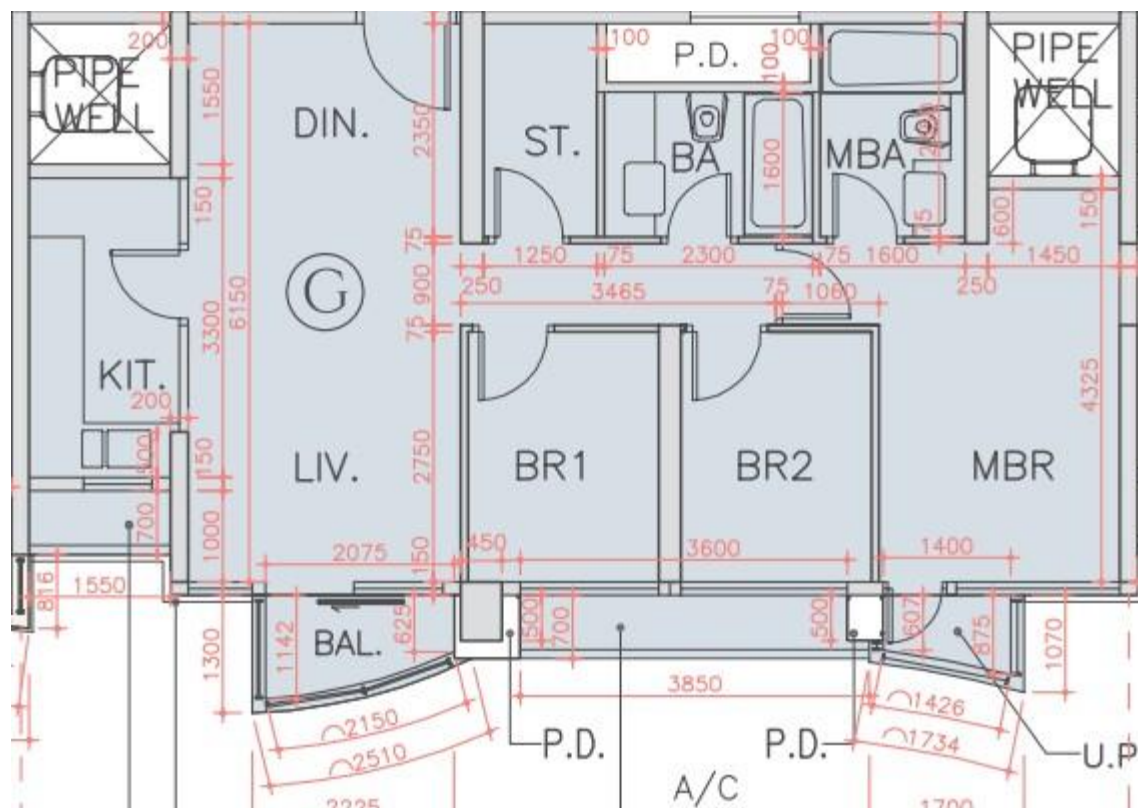

海翩滙 The Papillons 2座

2至3樓、5樓G室實用面積:

單位：793呎

露台：28呎

工作平台：16呎

*本單位平面圖只作參考及內部使用。