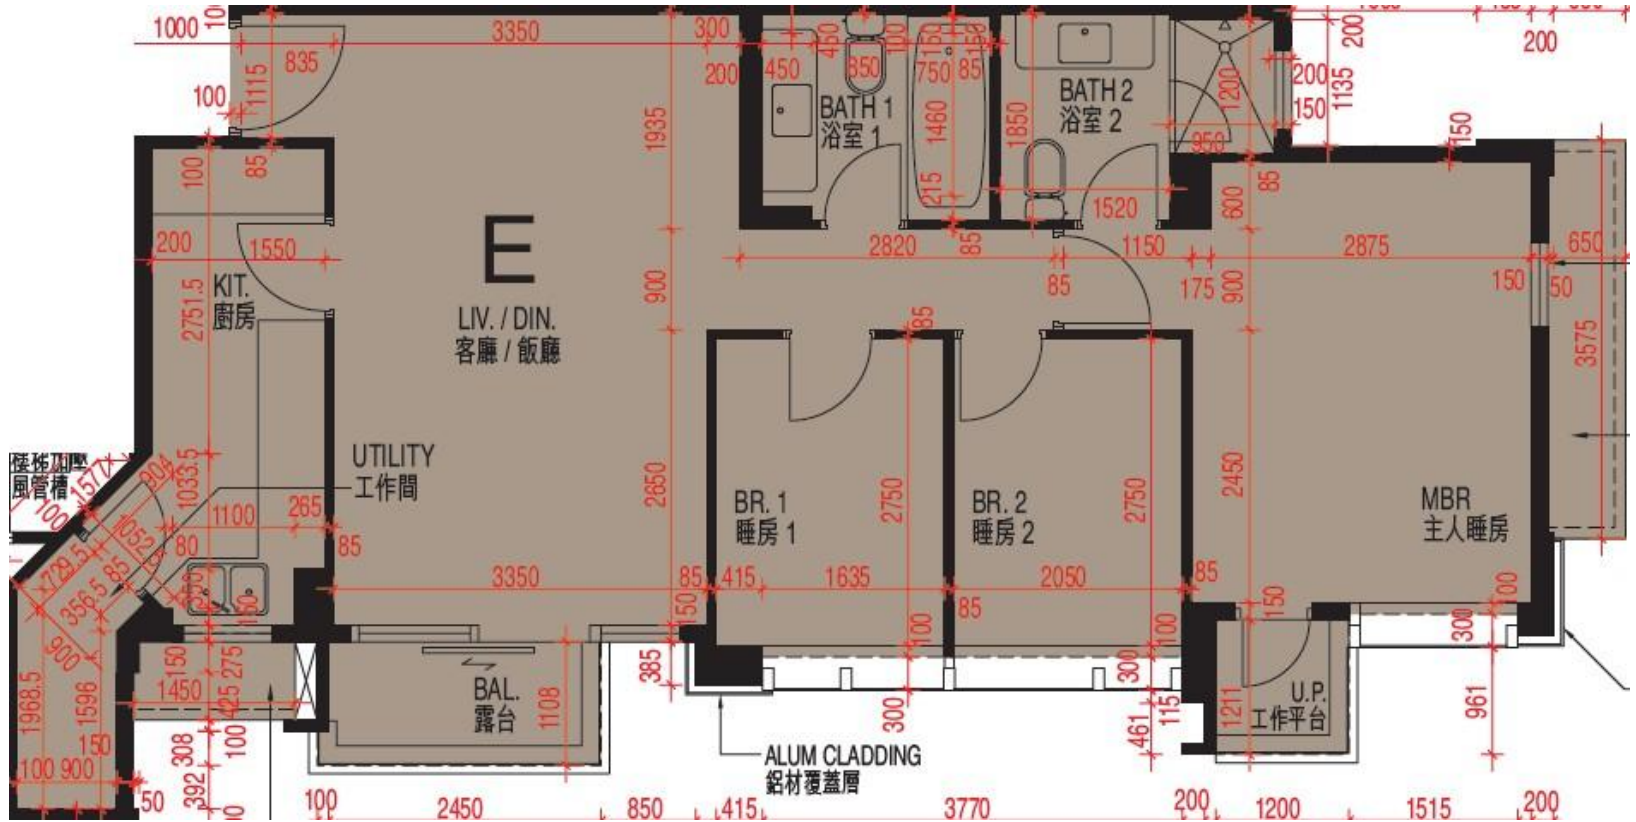

MY CENTRAL 22-25樓E室-單位平面圖

實用面積: 837呎

露台: 30呎

工作平台: 16呎

*本單位平面圖只作參考及內部使用。