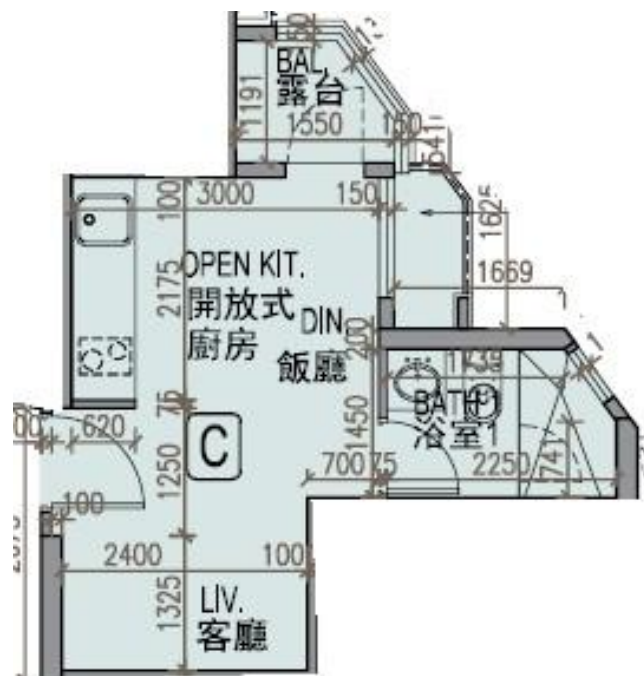

龍譽 Vibe Centro
第1B座
38樓C室-單位平面圖
實用面積:228呎
露台:22呎

*本單位平面圖只作參考及內部使用。