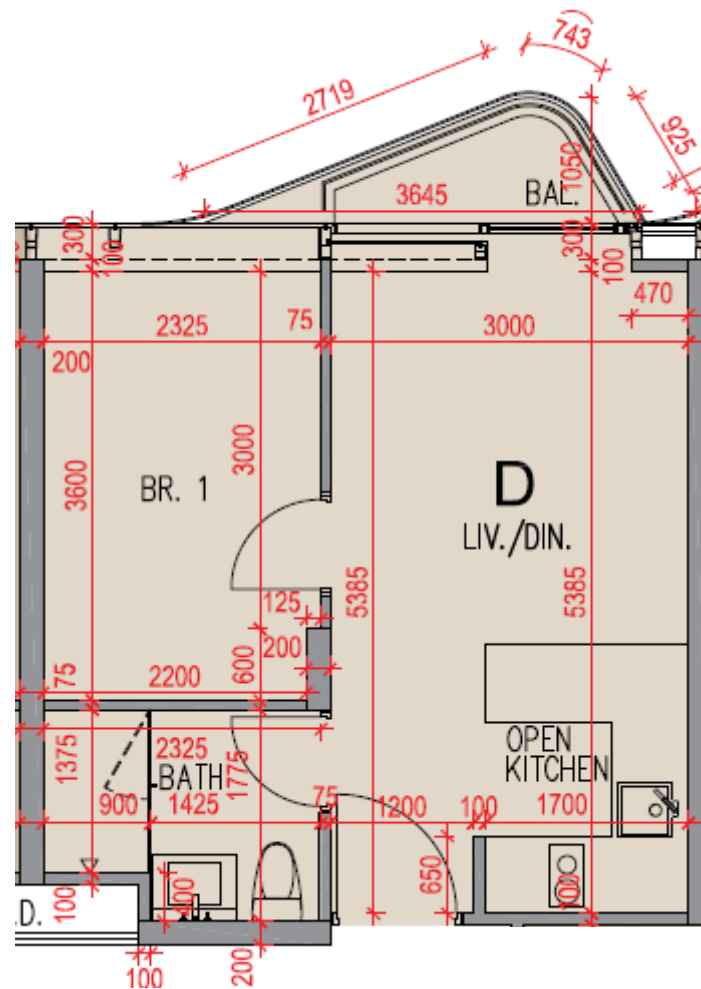

何文田山畔 第1座

5-11樓

D單位平面圖

實用面積:372呎

*本單位平面圖只作參考及內部使用。

Pricerite實惠