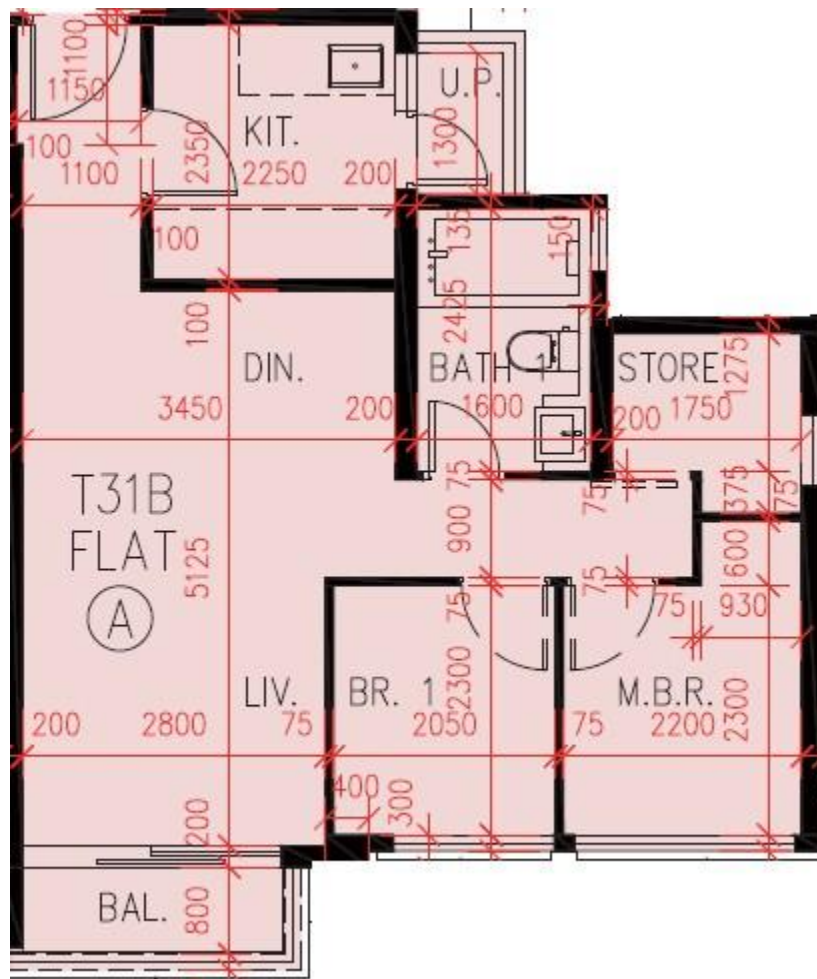

PARK YOHO Milano

31B座2-3, 5-11樓A室-單位平面圖

實用面積: 583呎

露台: 27呎

工作平台: 16呎

*本單位平面圖只作參考及內部使用。