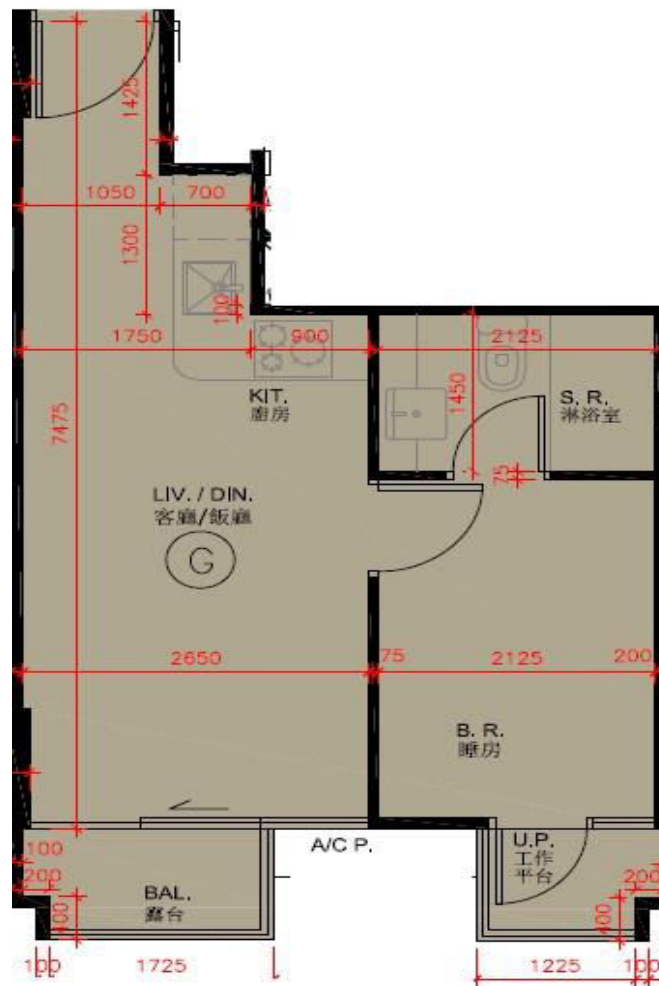

尚澄第1座

2樓G室

實用面積:347呎

露台:22呎

工作平台:16呎

*本單位平面圖只作參考及內部使用。