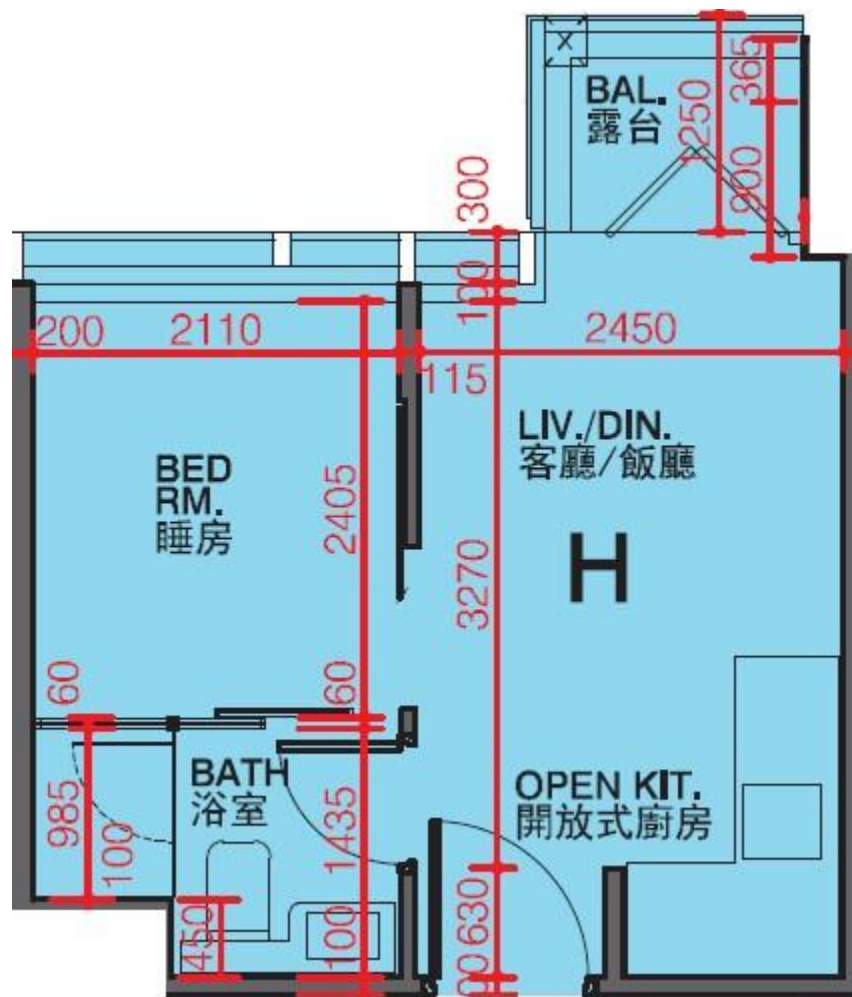

利奧坊·凱岸 Cetus · Square Mile
2座21-23,25-28樓H室-單位平面圖
實用面積:248呎
平台:22呎

*本單位平面圖只作參考及內部使用。